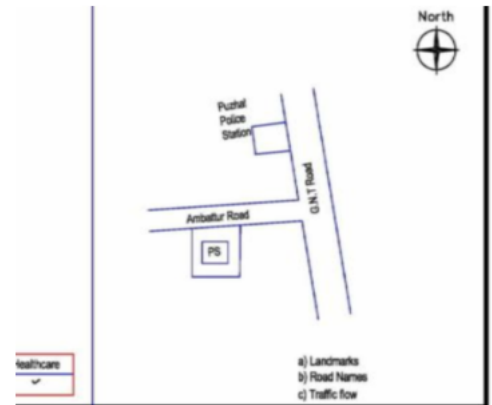

Cad View

Key MAP View