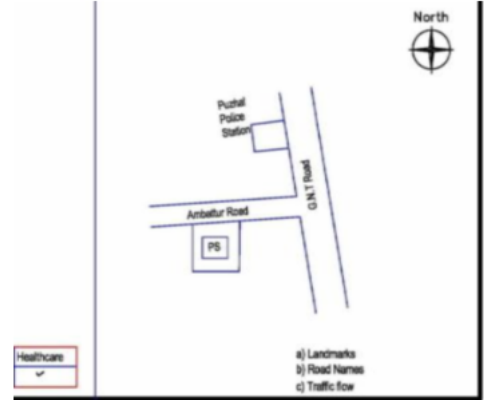

Cad View

Key MAP View