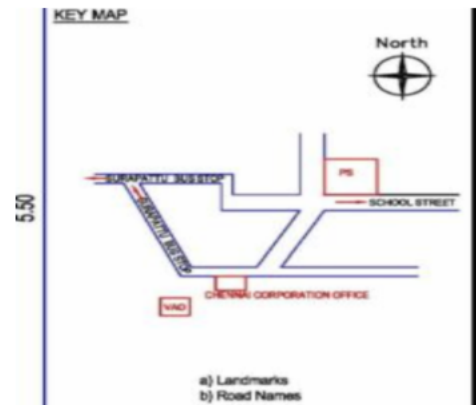

Cad View

Key MAP View