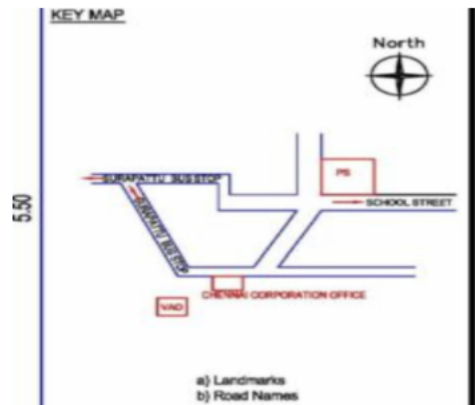

Cad View

Key MAP View