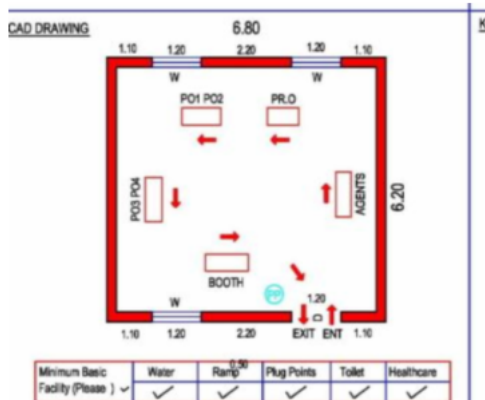

Cad View

Key MAP View