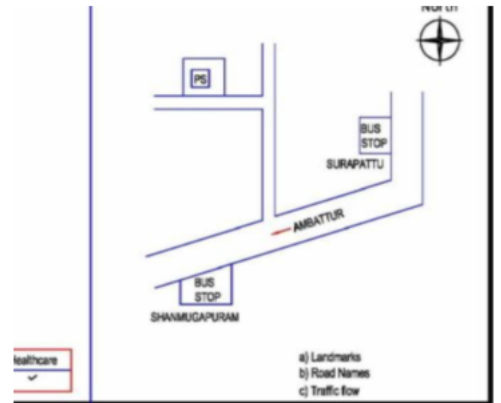

Key MAP View