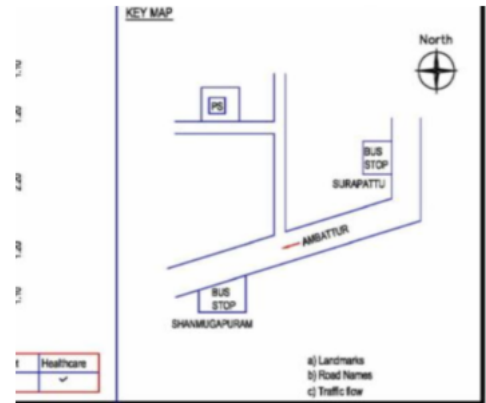

Key MAP View