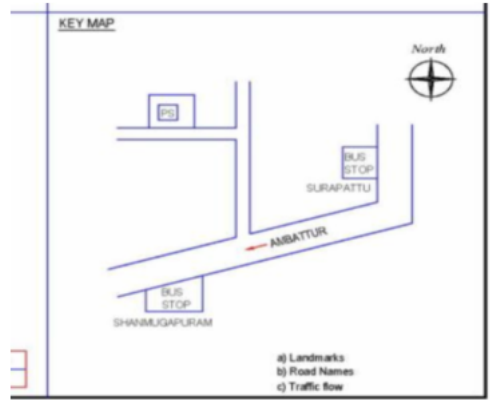

Cad View

Key MAP View