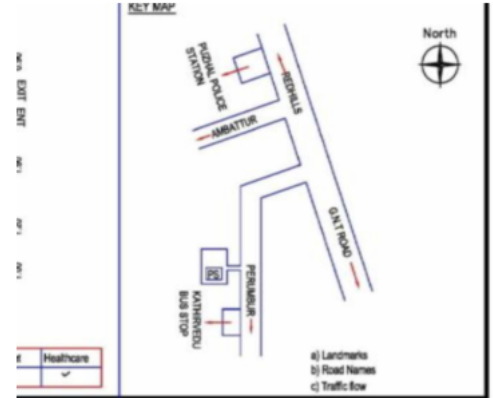

**3. வாக்குச் சாவடியின் விவரங்கள்**

|  |  |                    |
|--|--|--------------------|
| <p><b>வாக்குச் சாவடியின் எண் மற்றும் பெயர் :</b></p> <p>234 - அரசினர் உயர்நிலைப் பள்ளி, கதிர்வேடு 600 066</p> <p><b>வாக்குச் சாவடியின் முகவரி :</b></p> <p>அரசினர் உயர்நிலைப் பள்ளி, கதிர்வேடு 600 066</p> | <p><b>வாக்குச் சாவடியின் வகைப்பாடு (ஆண்/பெண்/பொது)</b></p> | <p><b>பொது</b></p> |
|  | <p><b>துணை வாக்குச் சாவடிகளின் எண்ணிக்கை :</b></p>         | <p>0</p>           |

வாக்காளர் பதிவு அலுவலரின்  
கையொப்பம்

Nazri Naksha

Google Map View

Polling Station Building Front View

Polling Station Front View

Cad View

Key MAP View

சட்டமன்றத் தொகுதியின் எண் மற்றும் பெயர் : 9-மாதவரம்  
பிரிவு எண் மற்றும் பெயர் 1-சென்னை மாநகராட்சி கதிர்வேடு, செம்பியம் மெயின் ரோடு (வார்டு-25)