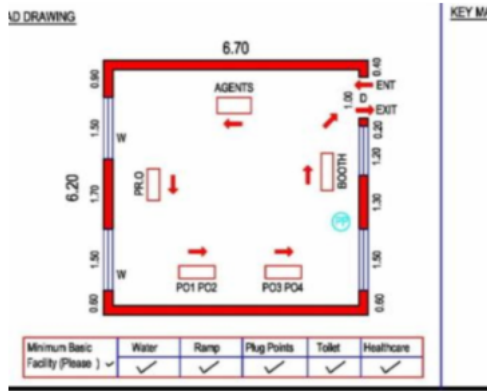

வாக்காளர் பதிவு அலுவலரின்  
கையொப்பம்

Nazri Naksha

Google Map View

Polling Station Building Front View

Polling Station Front View

Cad View

Key MAP View

சட்டமன்றத் தொகுதியின் எண் மற்றும் பெயர் : 9-மாதவரம்  
பிரிவு எண் மற்றும் பெயர் 1-சென்னை மாநகராட்சி கதிர்வேடு, செம்பியம் மெயின் ரோடு (வார்டு-25)