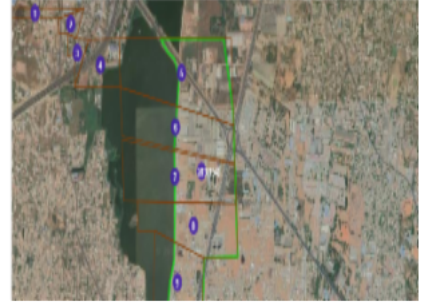

வாக்காளர் பதிவு அலுவலரின்  
கையொப்பம்

Nazri Naksha

Google Map View

Polling Station Building Front View

Polling Station Front View

Cad View

Key MAP View

சட்டமன்றத் தொகுதியின் எண் மற்றும் பெயர் : 9-மாதவரம்  
பிரிவு எண் மற்றும் பெயர் 1-சென்னை மாநகராட்சி கதிர்வேடு, செம்பியம் மெயின் ரோடு (வார்டு-25)