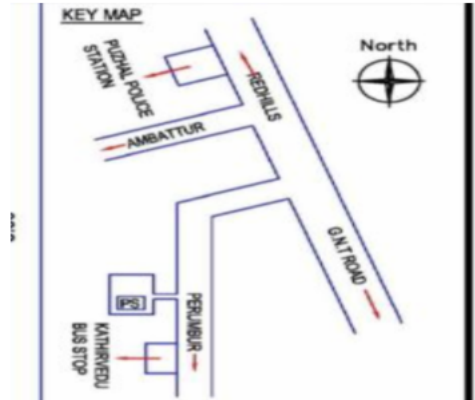

Key MAP View