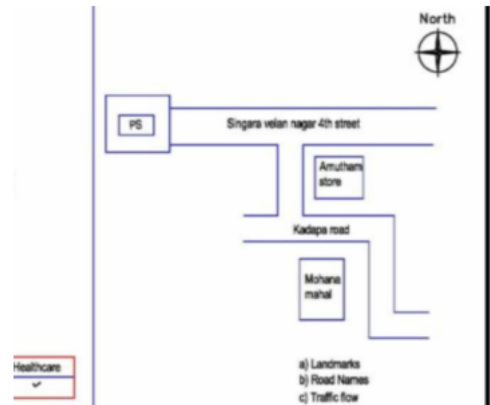

Key MAP View