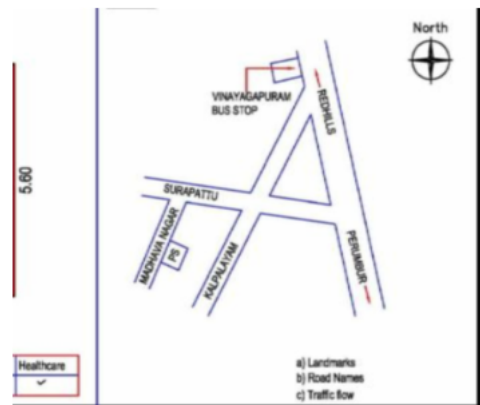

Cad View

Key MAP View