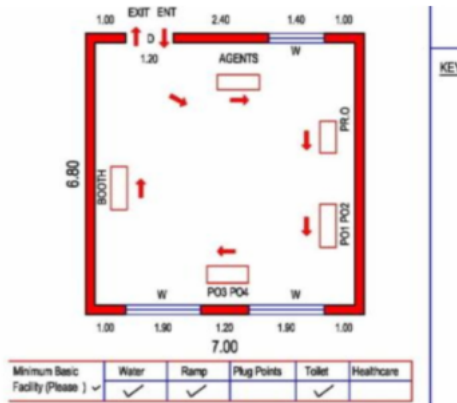

Cad View

Key MAP View