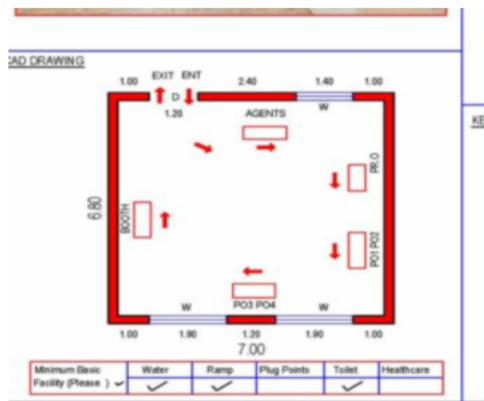

Google Map View

Polling Station Building Front View

Polling Station Front View

Cad View

Key MAP View

1 பெயர் : ரோஸ் - கணவர் பெயர்: முத்துகுமார்ஸ்வாமி - வீட்டு எண் : 1 வயது : 68 பாலினம் : பெண் Photo is available	SCY0398545	2 பெயர் : சம்பத் - தந்தையின் பெயர்: ஞானசுந்தரம் - வீட்டு எண் : 1 வயது : 66 பாலினம் : ஆண் Photo is available	SCY0398495	3 பெயர் : விஜயகுமாரி - கணவர் பெயர்: சம்பத் - வீட்டு எண் : 1 வயது : 63 பாலினம் : பெண் Photo is available	SCY0398503
4 பெயர் : வீரசெல்வம் - தந்தையின் பெயர்: தங்கவேலு - வீட்டு எண் : 1 வயது : 60 பாலினம் : ஆண் Photo is available	SCY1450014	5 பெயர் : சீனிவாசலு - தந்தையின் பெயர்: ரமணய்யா - வீட்டு எண் : 1 வயது : 58 பாலினம் : ஆண் Photo is available	SCY0398529	6 பெயர் : அருணா - கணவர் பெயர்: சீனிவாசலு - வீட்டு எண் : 1 வயது : 55 பாலினம் : பெண் Photo is available	SCY0398537
7 பெயர் : உத்தண்டி - தந்தையின் பெயர்: சீனிவாசன் - வீட்டு எண் : 1 வயது : 52 பாலினம் : ஆண் Photo is available	SCY0398479	8 பெயர் : சூமதி - கணவர் பெயர்: விரசெல்வம் - வீட்டு எண் : 1 வயது : 49 பாலினம் : பெண் Photo is available	SCY1449990	9 பெயர் : லட்சுமி - கணவர் பெயர்: உத்தண்டி - வீட்டு எண் : 1 வயது : 42 பாலினம் : பெண் Photo is available	SCY0398487
10 பெயர் : லலிதா பிரியா தந்தையின் பெயர்: விஷ்வநாதன் வீட்டு எண் : 1 வயது : 27 பாலினம் : பெண் Photo is available	SCY3745627	11 பெயர் : அஷ்வின் குமார் தந்தையின் பெயர்: விஷ்வநாதன் வீட்டு எண் : 1 வயது : 24 பாலினம் : ஆண் Photo is available	SCY3668282	12 பெயர் : வஸுநராஜ் தந்தையின் பெயர்: முரலீராஜந் வீட்டு எண் : 1 ஏ வயது : 25 பாலினம் : ஆண் Photo is available	SCY3668159
13 பெயர் : புளோராமாகிழாபாய் - கணவர் பெயர்: சிவக்குமார் - வீட்டு எண் : 2 வயது : 47 பாலினம் : பெண் Photo is available	SCY2587657	14 பெயர் : நரேஷ் ஏ தந்தையின் பெயர்: ஆதி ராஜன் வீட்டு எண் : 2 வயது : 19 பாலினம் : ஆண் Photo is available	SCY4485371	15 பெயர் : தோமாஸ் - இதரர் பெயர்: கிரேஸ் - வீட்டு எண் : 3 வயது : 59 பாலினம் : ஆண் Photo is available	SCY2587525
16 பெயர் : வினித் தோமாஸ் - தந்தையின் பெயர்: தோமாஸ் - வீட்டு எண் : 3 வயது : 32 பாலினம் : ஆண் Photo is available	SCY2587533	17 பெயர் : இரத்தினகுமார் - தந்தையின் பெயர்: வீரசெல்வம் - வீட்டு எண் : 3A வயது : 27 பாலினம் : ஆண் Photo is available	SCY2588283	18 பெயர் : காயத்திரி தந்தையின் பெயர்: வீரசெல்வம் வீட்டு எண் : 3ஏ வயது : 26 பாலினம் : பெண் Photo is available	SCY2854941
19 பெயர் : சரவணன் - தந்தையின் பெயர்: பொன்னாச்சாரி - வீட்டு எண் : 4A வயது : 57 பாலினம் : ஆண் Photo is available	SCY1450030	20 பெயர் : ஜெயலட்சுமி - கணவர் பெயர்: சரவணன் - வீட்டு எண் : 4A வயது : 55 பாலினம் : பெண் Photo is available	SCY1450063	21 பெயர் : செந்தில்குமார் - தந்தையின் பெயர்: சரவணன் - வீட்டு எண் : 4A வயது : 35 பாலினம் : ஆண் Photo is available	SCY1450089
22 பெயர் : அங்காபரமேஸ்வரி - தந்தையின் பெயர்: சரவணன் - வீட்டு எண் : 4A வயது : 33 பாலினம் : பெண் Photo is available	SCY1450097	23 பெயர் : லோகேஷ் - தந்தையின் பெயர்: சரவணன் - வீட்டு எண் : 4A வயது : 32 பாலினம் : ஆண் Photo is available	SCY1450360	24 பெயர் : மகேஸ்வரி - கணவர் பெயர்: பாபு - வீட்டு எண் : 4B வயது : 46 பாலினம் : பெண் Photo is available	SCY1450048
25 பெயர் : பால் ராஜன் தந்தையின் பெயர்: சீனி அப்பா வீட்டு எண் : 5 வயது : 81 பாலினம் : ஆண் Photo is available	SCY3668209	26 பெயர் : மல்லிகா புஷ்பம் கணவர் பெயர்: பால் ராஜன் வீட்டு எண் : 5 வயது : 67 பாலினம் : பெண் Photo is available	SCY3668225	27 பெயர் : மாலதி கணவர் பெயர்: ராஜசேகரன் வீட்டு எண் : 5 வயது : 66 பாலினம் : பெண் Photo is available	SCY3668258
28 பெயர் : புவனேஸ்வரி கணவர் பெயர்: சிவா கார்த்திகேயன் வீட்டு எண் : 5 வயது : 42 பாலினம் : பெண் Photo is available	SCY3745882	29 பெயர் : ரவி தந்தையின் பெயர்: நாராயாநம் வீட்டு எண் : 5ஏ வயது : 61 பாலினம் : ஆண் Photo is available	SCY3856465	30 பெயர் : சேகர் - தந்தையின் பெயர்: மாணிக்கம் - வீட்டு எண் : 5B வயது : 58 பாலினம் : ஆண் Photo is available	SCY2323251