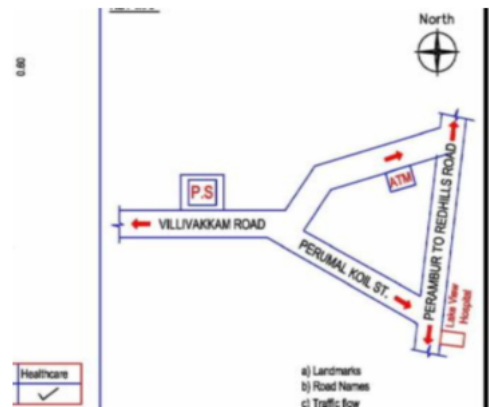

Google Map View

Polling Station Building Front View

Polling Station Front View

Cad View

Key MAP View

1 பெயர் : ரோஸ் - கணவர் பெயர்: முத்துகுமார்ஸ்வாமி - வீட்டு எண் : 1 வயது : 68 பாலினம் : பெண் Photo is available	SCY0398545	2 பெயர் : சம்பத் - தந்தையின் பெயர்: ஞானசுந்தரம் - வீட்டு எண் : 1 வயது : 66 பாலினம் : ஆண் Photo is available	SCY0398495	3 பெயர் : விஜயகுமாரி - கணவர் பெயர்: சம்பத் - வீட்டு எண் : 1 வயது : 63 பாலினம் : பெண் Photo is available	SCY0398503
4 பெயர் : வீரசெல்வம் - தந்தையின் பெயர்: தங்கவேலு - வீட்டு எண் : 1 வயது : 60 பாலினம் : ஆண் Photo is available	SCY1450014	5 பெயர் : சீனிவாசலு - தந்தையின் பெயர்: ரமணய்யா - வீட்டு எண் : 1 வயது : 58 பாலினம் : ஆண் Photo is available	SCY0398529	6 பெயர் : அருணா - கணவர் பெயர்: சீனிவாசலு - வீட்டு எண் : 1 வயது : 55 பாலினம் : பெண் Photo is available	SCY0398537
7 பெயர் : உத்தண்டி - தந்தையின் பெயர்: சீனிவாசன் - வீட்டு எண் : 1 வயது : 52 பாலினம் : ஆண் Photo is available	SCY0398479	8 பெயர் : சூமதி - கணவர் பெயர்: விரசெல்வம் - வீட்டு எண் : 1 வயது : 49 பாலினம் : பெண் Photo is available	SCY1449990	9 பெயர் : லட்சுமி - கணவர் பெயர்: உத்தண்டி - வீட்டு எண் : 1 வயது : 42 பாலினம் : பெண் Photo is available	SCY0398487
10 பெயர் : லலிதா பிரியா தந்தையின் பெயர்: விஷ்வநாதன் வீட்டு எண் : 1 வயது : 27 பாலினம் : பெண் Photo is available	SCY3745627	11 பெயர் : அஷ்வின் குமார் தந்தையின் பெயர்: விஷ்வநாதன் வீட்டு எண் : 1 வயது : 24 பாலினம் : ஆண் Photo is available	SCY3668282	12 பெயர் : வஸுநராஜ் தந்தையின் பெயர்: முரலீராஜந் வீட்டு எண் : 1 ஏ வயது : 25 பாலினம் : ஆண் Photo is available	SCY3668159
13 பெயர் : புளோராமாகிழாபாய் - கணவர் பெயர்: சிவக்குமார் - வீட்டு எண் : 2 வயது : 47 பாலினம் : பெண் Photo is available	SCY2587657	14 பெயர் : நரேஷ் ஏ தந்தையின் பெயர்: ஆதி ராஜன் வீட்டு எண் : 2 வயது : 19 பாலினம் : ஆண் Photo is available	SCY4485371	15 பெயர் : தோமாஸ் - இதரர் பெயர்: கிரேஸ் - வீட்டு எண் : 3 வயது : 59 பாலினம் : ஆண் Photo is available	SCY2587525
16 பெயர் : வினித் தோமாஸ் - தந்தையின் பெயர்: தோமாஸ் - வீட்டு எண் : 3 வயது : 32 பாலினம் : ஆண் Photo is available	SCY2587533	17 பெயர் : இரத்தினகுமார் - தந்தையின் பெயர்: வீரசெல்வம் - வீட்டு எண் : 3A வயது : 27 பாலினம் : ஆண் Photo is available	SCY2588283	18 பெயர் : காயத்திரி தந்தையின் பெயர்: வீரசெல்வம் வீட்டு எண் : 3ஏ வயது : 26 பாலினம் : பெண் Photo is available	SCY2854941
19 பெயர் : சரவணன் - தந்தையின் பெயர்: பொன்னாச்சாரி - வீட்டு எண் : 4A வயது : 57 பாலினம் : ஆண் Photo is available	SCY1450030	20 பெயர் : ஜெயலட்சுமி - கணவர் பெயர்: சரவணன் - வீட்டு எண் : 4A வயது : 55 பாலினம் : பெண் Photo is available	SCY1450063	21 பெயர் : செந்தில்குமார் - தந்தையின் பெயர்: சரவணன் - வீட்டு எண் : 4A வயது : 35 பாலினம் : ஆண் Photo is available	SCY1450089
22 பெயர் : அங்காபரமேஸ்வரி - தந்தையின் பெயர்: சரவணன் - வீட்டு எண் : 4A வயது : 33 பாலினம் : பெண் Photo is available	SCY1450097	23 பெயர் : லோகேஷ் - தந்தையின் பெயர்: சரவணன் - வீட்டு எண் : 4A வயது : 32 பாலினம் : ஆண் Photo is available	SCY1450360	24 பெயர் : மகேஸ்வரி - கணவர் பெயர்: பாபு - வீட்டு எண் : 4B வயது : 46 பாலினம் : பெண் Photo is available	SCY1450048
25 பெயர் : பால் ராஜன் தந்தையின் பெயர்: சீனி அப்பா வீட்டு எண் : 5 வயது : 81 பாலினம் : ஆண் Photo is available	SCY3668209	26 பெயர் : மல்லிகா புஷ்பம் கணவர் பெயர்: பால் ராஜன் வீட்டு எண் : 5 வயது : 67 பாலினம் : பெண் Photo is available	SCY3668225	27 பெயர் : மாலதி கணவர் பெயர்: ராஜசேகரன் வீட்டு எண் : 5 வயது : 66 பாலினம் : பெண் Photo is available	SCY3668258
28 பெயர் : புவனேஸ்வரி கணவர் பெயர்: சிவா கார்த்திகேயன் வீட்டு எண் : 5 வயது : 42 பாலினம் : பெண் Photo is available	SCY3745882	29 பெயர் : ரவி தந்தையின் பெயர்: நாராயாநம் வீட்டு எண் : 5ஏ வயது : 61 பாலினம் : ஆண் Photo is available	SCY3856465	30 பெயர் : சேகர் - தந்தையின் பெயர்: மாணிக்கம் - வீட்டு எண் : 5B வயது : 58 பாலினம் : ஆண் Photo is available	SCY2323251