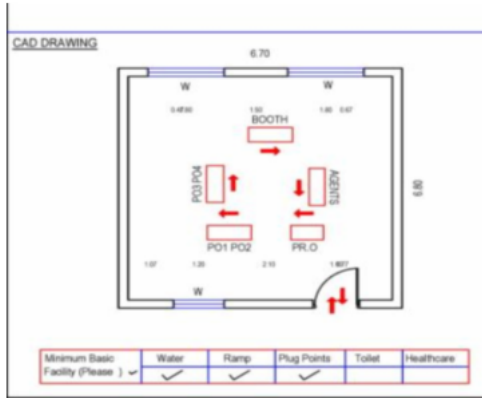

Google Map View

Polling Station Building Front View

Polling Station Front View

Cad View

Key MAP View

1 பெயர் : பேபி கமலா - கணவர் பெயர்: வில்சன் - வீட்டு எண் : 1 வயது : 80 பாலினம் : பெண் Photo is available	SCY1705227	2 பெயர் : வில்சன் - தந்தையின் பெயர்: தருமராஜ் - வீட்டு எண் : 1 வயது : 73 பாலினம் : ஆண் Photo is available	SCY1342617	3 பெயர் : வில்சன் - தந்தையின் பெயர்: தர்மராஜ் - வீட்டு எண் : 1 வயது : 73 பாலினம் : ஆண் Photo is available	SCY1451814
4 பெயர் : துரைராஜ் - தந்தையின் பெயர்: வீராசாமி - வீட்டு எண் : 1 வயது : 68 பாலினம் : ஆண் Photo is available	SCY3121647	5 பெயர் : மலர்விழி - கணவர் பெயர்: துரைராஜ் - வீட்டு எண் : 1 வயது : 63 பாலினம் : பெண் Photo is available	SCY3121654	6 பெயர் : விங்கேஸ்வரன் - தந்தையின் பெயர்: நடேசன் - வீட்டு எண் : 1 வயது : 58 பாலினம் : ஆண் Photo is available	SCY0925206
7 பெயர் : கலைசெல்வி - கணவர் பெயர்: விங்கேஸ்வரன் - வீட்டு எண் : 1 வயது : 55 பாலினம் : பெண் Photo is available	SCY0926501	8 பெயர் : தாட்சாயணி - கணவர் பெயர்: கோவிந்தராஜிலு - வீட்டு எண் : 1 வயது : 54 பாலினம் : பெண் Photo is available	SCY2589836	9 பெயர் : பெருமாள் தந்தையின் பெயர்: தாதா பிள்ளை வீட்டு எண் : 1 வயது : 46 பாலினம் : ஆண் Photo is available	SCY3743457
10 பெயர் : ராமராஜ் - தந்தையின் பெயர்: சுயம்பு - வீட்டு எண் : 1 வயது : 43 பாலினம் : ஆண் Photo is available	SCY1705755	11 பெயர் : அண்ணாமலை - தந்தையின் பெயர்: நடேசன் - வீட்டு எண் : 1 வயது : 41 பாலினம் : ஆண் Photo is available	SCY0925875	12 பெயர் : அருண்சந்தோஷ் - தந்தையின் பெயர்: வில்சன் - வீட்டு எண் : 1 வயது : 41 பாலினம் : ஆண் Photo is available	SCY1451707
13 பெயர் : முத்து குமரன் துரைராஜ் தந்தையின் பெயர்: துரைராஜ் - வீட்டு எண் : 1 வயது : 40 பாலினம் : ஆண் Photo is available	KRC5412705	14 பெயர் : சுப்ராயுலு - தந்தையின் பெயர்: தருமன் - வீட்டு எண் : 01 வயது : 40 பாலினம் : ஆண் Photo is available	SCY1705367	15 பெயர் : தேவி - தந்தையின் பெயர்: துரைராஜ் - வீட்டு எண் : 1 வயது : 37 பாலினம் : பெண் Photo is available	KRC9502816
16 பெயர் : சந்திரா - கணவர் பெயர்: சுபராயுலு - வீட்டு எண் : 01 வயது : 37 பாலினம் : பெண் Photo is available	SCY1705359	17 பெயர் : கோவிந்தன் - தந்தையின் பெயர்: மணி - வீட்டு எண் : 1 வயது : 34 பாலினம் : ஆண் Photo is available	SCY1342542	18 பெயர் : ஜெகந்நாதன் - தந்தையின் பெயர்: கோதண்டன் - வீட்டு எண் : 1 வயது : 33 பாலினம் : ஆண் Photo is available	SCY1151935
19 பெயர் : கௌரி கணவர் பெயர்: பெருமாள் வீட்டு எண் : 1 வயது : 31 பாலினம் : பெண் Photo is available	SCY3743465	20 பெயர் : தேவராஜமணி - தந்தையின் பெயர்: ஆரிஸ் - வீட்டு எண் : 1-2 வயது : 75 பாலினம் : ஆண் Photo is available	SCY0461731	21 பெயர் : ஜெர்லின் - தந்தையின் பெயர்: தேவ ராஜா மணி - வீட்டு எண் : 1-2 வயது : 37 பாலினம் : பெண் Photo is available	SCY0461749
# 22 பெயர் : யோகராஜ் தந்தையின் பெயர்: கிருஷ்ணன் - வீட்டு எண் : 79 வயது : 61 பாலினம் : ஆண் Photo is available	SCY0461632	# 23 பெயர் : யோகராணி கணவர் பெயர்: யோகராஜ் - வீட்டு எண் : 79 வயது : 56 பாலினம் : பெண் Photo is available	SCY0462069	# 24 பெயர் : பரஞ்ஜோதி கி தந்தையின் பெயர்: கிருஷ்ணமூர்த்தி வீட்டு எண் : 1ஏ வயது : 61 பாலினம் : ஆண் Photo is available	SCY0462291
# 25 பெயர் : நுக்மணி கணவர் பெயர்: பரஞ்சோதி - வீட்டு எண் : 1A வயது : 59 பாலினம் : பெண் Photo is available	KRC2284032	26 பெயர் : ரேவதி - கணவர் பெயர்: ராமராஜ் - வீட்டு எண் : 1A வயது : 38 பாலினம் : பெண் Photo is available	SCY1705474	27 பெயர் : சசிகுமார் தந்தையின் பெயர்: பரஞ்ஜோதி - வீட்டு எண் : 1a வயது : 35 பாலினம் : ஆண் Photo is available	SCY0461616
# 28 பெயர் : கார்த்திகேயன் தந்தையின் பெயர்: பரஞ்ஜோதி - வீட்டு எண் : 1A வயது : 32 பாலினம் : ஆண் Photo is available	SCY1705441	29 பெயர் : தனலட்சுமி கா கணவர் பெயர்: கார்த்திகேயன் ப வீட்டு எண் : 1ஏ வயது : 29 பாலினம் : பெண் Photo is available	YZT1147487	30 பெயர் : சீனிவாசன் - தந்தையின் பெயர்: ராதாகிருஷ்ணன் - வீட்டு எண் : 1ஏ சாரதி நாகர் வயது : 40 பாலினம் : ஆண் Photo is available	SCY0926154