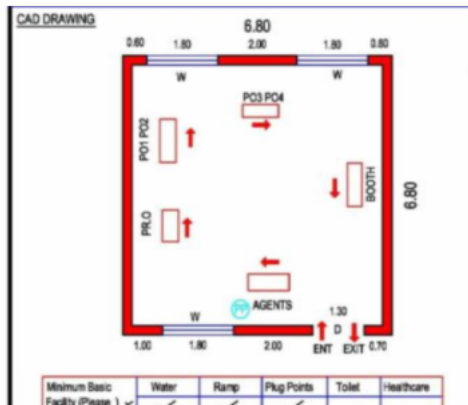

Google Map View

Polling Station Building Front View

Polling Station Front View

Cad View

Key MAP View

1 பெயர் : ரமேஷ் - தந்தையின் பெயர்: கருப்பண்ணன் - வீட்டு எண் : 1 வயது : 57 பாலினம் : ஆண்	SCY0927350 Photo is available	2 பெயர் : சுந்தரி - கணவர் பெயர்: ரமேஷ் - வீட்டு எண் : 1 வயது : 53 பாலினம் : பெண்	SCY0925925 Photo is available	3 பெயர் : அமுதா - கணவர் பெயர்: பாலாஜி - வீட்டு எண் : 1 வயது : 47 பாலினம் : பெண்	SCY1151638 Photo is available
4 பெயர் : ராஜா - தந்தையின் பெயர்: பாலு - வீட்டு எண் : 1 வயது : 47 பாலினம் : ஆண்	KRC8853160 Photo is available	5 பெயர் : தேவகி - கணவர் பெயர்: குப்பன் - வீட்டு எண் : 1 வயது : 42 பாலினம் : பெண்	KRC5418256 Photo is available	6 பெயர் : சமதி - கணவர் பெயர்: ராஜா - வீட்டு எண் : 1 வயது : 41 பாலினம் : பெண்	KRC8853202 Photo is available
7 பெயர் : லோகேஸ்வரி - தந்தையின் பெயர்: புருஷத்தமன் - வீட்டு எண் : 1 வயது : 35 பாலினம் : பெண்	SCY0927392 Photo is available	8 பெயர் : சக்திவேல் சே தந்தையின் பெயர்: சேகர் வீட்டு எண் : 1 வயது : 31 பாலினம் : ஆண்	SCY3866043 Photo is available	9 பெயர் : விக்னேஷ் தந்தையின் பெயர்: சந்திரா சேகர் வீட்டு எண் : 1 வயது : 27 பாலினம் : பெண்	SCY2803450 Photo is available
10 பெயர் : நிஷாந்த் தந்தையின் பெயர்: ரமேஷ் வீட்டு எண் : 1 வயது : 25 பாலினம் : ஆண்	SCY2803229 Photo is available	11 பெயர் : ரோஹித. எீ தந்தையின் பெயர்: சந்திரலேகர. க்க வீட்டு எண் : 1 வயது : 23 பாலினம் : ஆண்	SCY3664539 Photo is available	12 பெயர் : பொய்யாமொழி - தந்தையின் பெயர்: ராமச்சந்திரன் - வீட்டு எண் : 1A வயது : 71 பாலினம் : ஆண்	KRC8853228 Photo is available
13 பெயர் : மேகலா - கணவர் பெயர்: பொய்யாமொழி - வீட்டு எண் : 1A வயது : 61 பாலினம் : பெண்	KRC2281996 Photo is available	14 பெயர் : இந்திராணி - கணவர் பெயர்: தேவராஜன் - வீட்டு எண் : 1C வயது : 71 பாலினம் : பெண்	SCY0651331 Photo is available	15 பெயர் : குமுதா - தந்தையின் பெயர்: தேவராஜ் - வீட்டு எண் : 1C வயது : 51 பாலினம் : பெண்	SCY3123080 Photo is available
16 பெயர் : முத்துகுமரன் - தந்தையின் பெயர்: தேவராஜன் - வீட்டு எண் : 1C வயது : 45 பாலினம் : ஆண்	SCY0651323 Photo is available	17 பெயர் : மேகலா - கணவர் பெயர்: முத்துகுமரன் - வீட்டு எண் : 1C வயது : 36 பாலினம் : பெண்	SCY0651364 Photo is available	18 பெயர் : கோமதி - தந்தையின் பெயர்: பூபதி - வீட்டு எண் : 2 வயது : 31 பாலினம் : பெண்	SCY1452333 Photo is available
19 பெயர் : மல்லிகா - கணவர் பெயர்: செல்வராஜ் - வீட்டு எண் : 3 வயது : 59 பாலினம் : பெண்	SCY3123098 Photo is available	20 பெயர் : முரளி இதரர் பெயர்: ஜயா சித்ரா வீட்டு எண் : 3 வயது : 46 பாலினம் : ஆண்	SCY3877628 Photo is available	21 பெயர் : சுரேஷ் - தந்தையின் பெயர்: செல்வராஜ் - வீட்டு எண் : 3 வயது : 40 பாலினம் : ஆண்	KRC5419817 Photo is available
22 பெயர் : செல்வக்குமார் - தந்தையின் பெயர்: சேகர் - வீட்டு எண் : 3ஏ-3பீ வயது : 40 பாலினம் : ஆண்	SCY1091628 Photo is available	23 பெயர் : சகர உமாராணி இதரர் பெயர்: கணேசன் வீட்டு எண் : 3,சரதீ நகர் விரிண வயது : 71 பாலினம் : பெண்	SCY3885886 Photo is available	24 பெயர் : கிஷோர.கே.ஜீ தந்தையின் பெயர்: கே.கநேஷ் வீட்டு எண் : 3,ஸாரதீ நகர் விரிண வயது : 22 பாலினம் : ஆண்	SCY3900743 Photo is available
25 பெயர் : நந்தசேகர் - தந்தையின் பெயர்: தேவராஜன் - வீட்டு எண் : 4 வயது : 62 பாலினம் : ஆண்	SCY3123106 Photo is available	26 பெயர் : வளர்மதி - கணவர் பெயர்: நந்தசேகர் - வீட்டு எண் : 4 வயது : 56 பாலினம் : பெண்	KRC8853368 Photo is available	27 பெயர் : ரா பாகீரதி கணவர் பெயர்: நந்தகுமார் - வீட்டு எண் : 4 வயது : 36 பாலினம் : பெண்	SCY2590685 Photo is available
28 பெயர் : நந்தகுமார் வெ செ தந்தையின் பெயர்: செல்வராஜ் - வீட்டு எண் : 4 வயது : 35 பாலினம் : ஆண்	SCY2590677 Photo is available	29 பெயர் : சாந்தி - கணவர் பெயர்: மணிவண்ணன் - வீட்டு எண் : 4A வயது : 65 பாலினம் : பெண்	SCY2590719 Photo is available	30 பெயர் : அருண் ஆண்ட்ரு - தந்தையின் பெயர்: மணிவண்ணன் - வீட்டு எண் : 4a வயது : 42 பாலினம் : ஆண்	SCY2590727 Photo is available