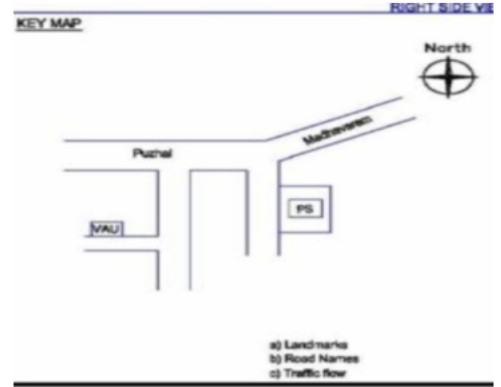

Cad View

Key MAP View