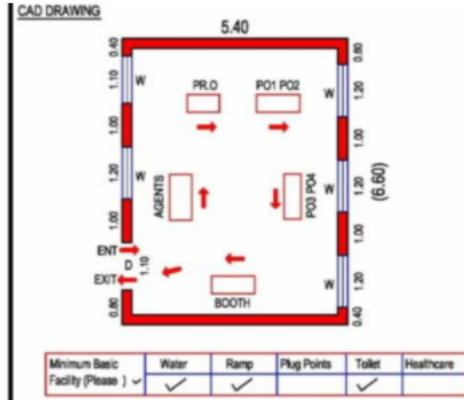

Google Map View

Polling Station Building Front View

Polling Station Front View

Cad View

Key MAP View

1 பெயர் : மிராண்டா - கணவர் பெயர்: லாமேக் - வீட்டு எண் : 1 வயது : 77 பாலினம் : பெண் Photo is available	SCY0083055	2 பெயர் : சுந்தரபாண்டிய நாடார் - தந்தையின் பெயர்: பாண்டியன் - வீட்டு எண் : 1 வயது : 75 பாலினம் : ஆண் Photo is available	SCY1162551	3 பெயர் : ஷேக் - தந்தையின் பெயர்: ஷேக் பரித் - வீட்டு எண் : 1 வயது : 55 பாலினம் : ஆண் Photo is available	SCY0764753
4 பெயர் : சபுரா பேகம் - கணவர் பெயர்: ஷேக் ஹகமது ஷெரீப் - வீட்டு எண் : 1 வயது : 46 பாலினம் : பெண் Photo is available	SCY0764779	5 பெயர் : சுதாகர் - தந்தையின் பெயர்: ராமு - வீட்டு எண் : 1 வயது : 46 பாலினம் : ஆண் Photo is available	SCY1459130	6 பெயர் : அலிஸ் கரோலின் சிந்தியா - கணவர் பெயர்: கிங்ஸ்டன் - வீட்டு எண் : 1 வயது : 39 பாலினம் : பெண் Photo is available	SCY1459775
7 பெயர் : லாமேக் - தந்தையின் பெயர்: ஜெயராஜ் - வீட்டு எண் : 1-1 வயது : 77 பாலினம் : ஆண் Photo is available	KRC1557552	8 பெயர் : கிங்ஸ்டன் - தந்தையின் பெயர்: லாமேக் - வீட்டு எண் : 1-1 வயது : 41 பாலினம் : ஆண் Photo is available	KRC9280355	9 பெயர் : ராஜலிங்கம் - தந்தையின் பெயர்: சிவலிங்கம் - வீட்டு எண் : 2 வயது : 61 பாலினம் : ஆண் Photo is available	SCY0082792
10 பெயர் : நாகேஸ்வரி - கணவர் பெயர்: ராஜலிங்கம் - வீட்டு எண் : 2 வயது : 56 பாலினம் : பெண் Photo is available	SCY0082917	11 பெயர் : ஜெயபுரீ - தந்தையின் பெயர்: ராஜலிங்கம் - வீட்டு எண் : 2 வயது : 33 பாலினம் : பெண் Photo is available	SCY1714567	12 பெயர் : அமிர்தபுரீ - தந்தையின் பெயர்: ராஜலிங்கம் - வீட்டு எண் : 2 வயது : 32 பாலினம் : பெண் Photo is available	SCY1714419
13 பெயர் : சதிஷ் - தந்தையின் பெயர்: செல்வராஜ் - வீட்டு எண் : 2 வயது : 31 பாலினம் : ஆண் Photo is available	SCY1714708	14 பெயர் : ஜோதி - கணவர் பெயர்: முனுசாமி - வீட்டு எண் : 3 வயது : 61 பாலினம் : பெண் Photo is available	SCY3169018	S 15 பெயர் : செல்வி - கணவர் பெயர்: பாரதிபன் - வீட்டு எண் : 3 வயது : 52 பாலினம் : பெண் Photo is available	KRC5493713
16 பெயர் : விஸ்வநாதன் - தந்தையின் பெயர்: முனுசாமி - வீட்டு எண் : 3 வயது : 46 பாலினம் : ஆண் Photo is available	KRC1558352	17 பெயர் : வேளாங்கன்னி - தாயின் பெயர்: ஜோதி - வீட்டு எண் : 3-1 வயது : 44 பாலினம் : பெண் Photo is available	SCY0082966	18 பெயர் : லக்ஷ்மி - தந்தையின் பெயர்: முனுசாமி - வீட்டு எண் : 3-2 வயது : 42 பாலினம் : பெண் Photo is available	KRC8784977
19 பெயர் : பூந்தர் - தந்தையின் பெயர்: முனுசாமி - வீட்டு எண் : 3-2 வயது : 41 பாலினம் : ஆண் Photo is available	KRC5494992	20 பெயர் : பைசுன்னிசா பேகம் - கணவர் பெயர்: ஜாபர் ஷரிப் - வீட்டு எண் : 4 வயது : 55 பாலினம் : பெண் Photo is available	SCY1906668	21 பெயர் : தமிழரசி - கணவர் பெயர்: கோடில்வரன் - வீட்டு எண் : 4 வயது : 54 பாலினம் : பெண் Photo is available	SCY1714963
22 பெயர் : ராமச்சந்திரன் - தந்தையின் பெயர்: கோபால் - வீட்டு எண் : 4 வயது : 36 பாலினம் : ஆண் Photo is available	SCY0082933	23 பெயர் : அசோக்குமார் - தந்தையின் பெயர்: கோடில்வரன் - வீட்டு எண் : 4 வயது : 35 பாலினம் : ஆண் Photo is available	SCY1714815	24 பெயர் : சுல்தான் ஷரிப் - தந்தையின் பெயர்: ஜாபர் ஷரிப் - வீட்டு எண் : 4 வயது : 33 பாலினம் : ஆண் Photo is available	SCY1906809
25 பெயர் : வின்சென்ட் ஆபிரகாம் - தந்தையின் பெயர்: தர்மராஜ் - வீட்டு எண் : 4 வயது : 33 பாலினம் : ஆண் Photo is available	SCY1162346	26 பெயர் : ஹபிசுன்னிசா பேகம் - தந்தையின் பெயர்: ஜாபர் ஷரிப் - வீட்டு எண் : 4 வயது : 31 பாலினம் : பெண் Photo is available	SCY1906650	27 பெயர் : ந சங்கர் தந்தையின் பெயர்: நந்தகோபால் வீட்டு எண் : 4/18 வயது : 22 பாலினம் : ஆண் Photo is available	SCY4195533
28 பெயர் : கோடில்வரன் - தந்தையின் பெயர்: வெள்ளைச்சாமி - வீட்டு எண் : 4A வயது : 69 பாலினம் : ஆண் Photo is available	SCY1714054	29 பெயர் : அஜீத்குமார் தந்தையின் பெயர்: கோடில்வரன் வீட்டு எண் : 4g வயது : 27 பாலினம் : ஆண் Photo is available	SCY2743151	30 பெயர் : செ சதிஷ் பிரபு தந்தையின் பெயர்: செல்லபாண்டியன் வீட்டு எண் : 5 வயது : 40 பாலினம் : ஆண் Photo is available	SCY4325932