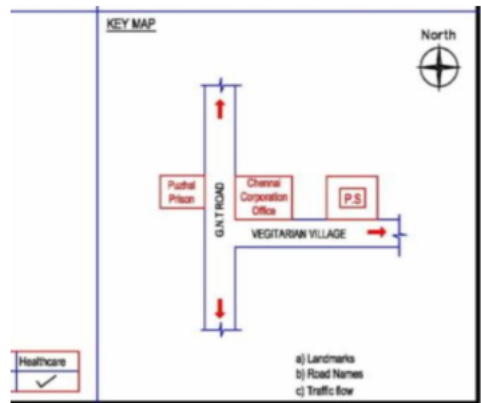

Key MAP View