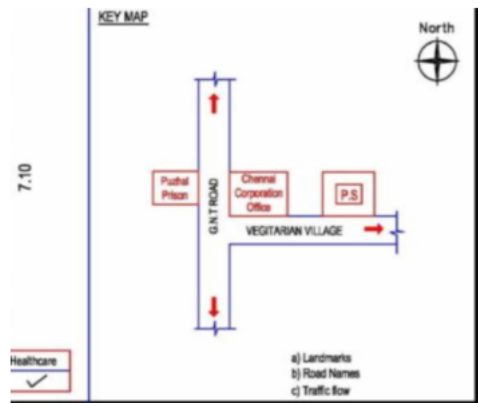

Cad View

Key MAP View