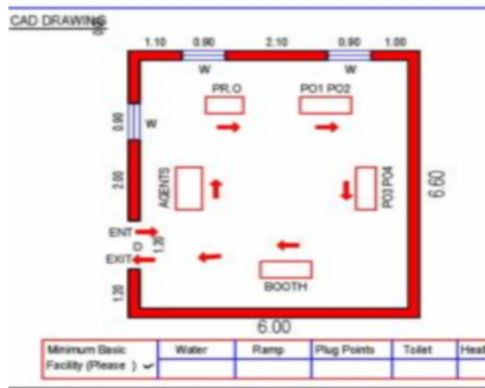

Google Map View

Polling Station Building Front View

Polling Station Front View

Cad View

Key MAP View

1 பெயர் : உ. ரெஹ்மான்னா பேகம் கணவர் பெயர்: அமானுல்லா ஷெரீப் வீட்டு எண் : 1 வயது : 63 பாலினம் : பெண் Photo is available	SCY2503761	2 பெயர் : மீரா நந்தினி தேவி - கணவர் பெயர்: விஸ்வநாதன் - வீட்டு எண் : 1 வயது : 40 பாலினம் : பெண் Photo is available	SCY2067668	3 பெயர் : ஆபிஷா - கணவர் பெயர்: முஹமத் முதஸர் ஷெரீப் - வீட்டு எண் : 1 வயது : 37 பாலினம் : பெண் Photo is available	SCY1164805
4 பெயர் : கருணேஷ் குமார் செ சா தந்தையின் பெயர்: செந்திலதிபன் பிள்ளை வீட்டு எண் : 1ஏ வயது : 22 பாலினம் : ஆண் Photo is available	SCY3900347	5 பெயர் : ராணி - கணவர் பெயர்: சிவராமன் - வீட்டு எண் : 2 வயது : 71 பாலினம் : பெண் Photo is available	KRC1709468	6 பெயர் : சாலிமுன்னிசா - தாயின் பெயர்: ரமதுல்லா - வீட்டு எண் : 2 வயது : 55 பாலினம் : பெண் Photo is available	SCY1163575
7 பெயர் : விஸ்வேஸ்வரா - தந்தையின் பெயர்: சிவராமன் - வீட்டு எண் : 2 வயது : 39 பாலினம் : ஆண் Photo is available	KRC1709476	8 பெயர் : முத்தம்மாள் - கணவர் பெயர்: மனோகரன் - வீட்டு எண் : 3 வயது : 55 பாலினம் : பெண் Photo is available	SCY2330637	9 பெயர் : தனுஷ்மதி தந்தையின் பெயர்: சிவகுமார் வீட்டு எண் : 4 வயது : 27 பாலினம் : பெண் Photo is available	SCY2723716
10 பெயர் : பத்தாசீபாய் - கணவர் பெயர்: கண்ணராமசௌத்ரி - வீட்டு எண் : 5 வயது : 58 பாலினம் : பெண் Photo is available	KRC5506894	11 பெயர் : அசோக்குமார் - தந்தையின் பெயர்: கண்ணராமசௌத்ரி - வீட்டு எண் : 5 வயது : 40 பாலினம் : ஆண் Photo is available	KRC5501416	12 பெயர் : சதீஷ்குமார் - தந்தையின் பெயர்: ராஜேந்திரன் - வீட்டு எண் : 5 வயது : 34 பாலினம் : ஆண் Photo is available	SCY0404921
13 பெயர் : ஈஸ்வர் தந்தையின் பெயர்: ஜெயராமன் வீட்டு எண் : 5 வயது : 25 பாலினம் : ஆண் Photo is available	SCY2848547	14 பெயர் : ராஜேந்திரன் - தந்தையின் பெயர்: ஜெகதீசன் - வீட்டு எண் : 5A வயது : 63 பாலினம் : ஆண் Photo is available	KRC5500962	15 பெயர் : ருக்குமணி - கணவர் பெயர்: ராஜேந்திரன் - வீட்டு எண் : 5A வயது : 55 பாலினம் : பெண் Photo is available	KRC5505201
16 பெயர் : லட்சுமி - கணவர் பெயர்: தங்கவேலு - வீட்டு எண் : 6 வயது : 68 பாலினம் : பெண் Photo is available	SCY1164722	17 பெயர் : பழநிசாமி - தந்தையின் பெயர்: காளை - வீட்டு எண் : 6 வயது : 66 பாலினம் : ஆண் Photo is available	KRC5505284	18 பெயர் : நவநீதம் - கணவர் பெயர்: பழநிசாமி - வீட்டு எண் : 6 வயது : 56 பாலினம் : பெண் Photo is available	KRC5505458
19 பெயர் : பரத சக்கரவர்த்தி - தந்தையின் பெயர்: மோகந்தாஸ் - வீட்டு எண் : 6 வயது : 45 பாலினம் : ஆண் Photo is available	SCY2503712	20 பெயர் : சாந்தகுமாரி - கணவர் பெயர்: சோமசுந்தரம் - வீட்டு எண் : 6 வயது : 40 பாலினம் : பெண் Photo is available	SCY2330355	21 பெயர் : சோமசுந்தரம் - தந்தையின் பெயர்: பழநிசாமி - வீட்டு எண் : 6 வயது : 39 பாலினம் : ஆண் Photo is available	KRC5502208
22 பெயர் : தினகரன் - தந்தையின் பெயர்: பழனிசாமி - வீட்டு எண் : 6 வயது : 37 பாலினம் : ஆண் Photo is available	SCY1164706	23 பெயர் : புஷ்பராஜ் - தந்தையின் பெயர்: பழனிசாமி - வீட்டு எண் : 6 வயது : 35 பாலினம் : ஆண் Photo is available	SCY1164714	24 பெயர் : சுகுமார் - தந்தையின் பெயர்: பழனிசாமி - வீட்டு எண் : 7 வயது : 67 பாலினம் : ஆண் Photo is available	SCY2503845
25 பெயர் : பாலசுப்பிரமணி - தந்தையின் பெயர்: வீரப்பா - வீட்டு எண் : 8 வயது : 46 பாலினம் : ஆண் Photo is available	SCY2503787	26 பெயர் : சுந்தர மூர்த்தி தந்தையின் பெயர்: கந்தசாமி வீட்டு எண் : 8 வயது : 45 பாலினம் : ஆண் Photo is available	SCY3877206	27 பெயர் : தனலட்சுமி - கணவர் பெயர்: பாலசுப்பிரமணி - வீட்டு எண் : 8 வயது : 43 பாலினம் : பெண் Photo is available	SCY2503779
28 பெயர் : சங்கரி கணவர் பெயர்: வெங்கடேசன் வீட்டு எண் : 9 வயது : 52 பாலினம் : பெண் Photo is available	SCY2716785	29 பெயர் : சுஜிதா ஆ கணவர் பெயர்: சதீஷ் குமார் வீட்டு எண் : 9 வயது : 36 பாலினம் : பெண் Photo is available	SCY3879848	30 பெயர் : சதீஷ் குமார் தந்தையின் பெயர்: வெங்கடேசன் வீட்டு எண் : 9 வயது : 35 பாலினம் : ஆண் Photo is available	SCY2719276