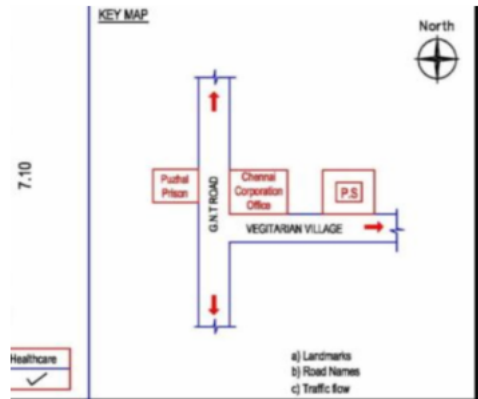

Key MAP View