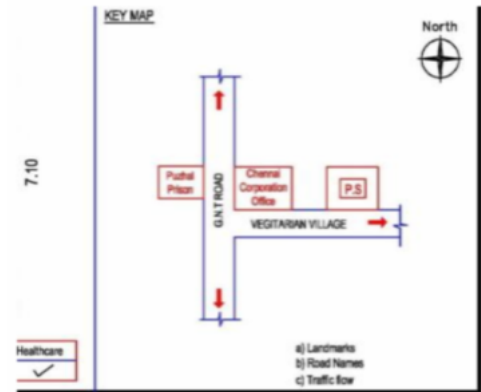

Google Map View

Polling Station Building Front View

Polling Station Front View

Cad View

Key MAP View

1	SCY0767483	பெயர் : ஜெயக்குமார் - தந்தையின் பெயர்: நடராஜன் - வீட்டு எண் : 1 வயது : 68 பாலினம் : ஆண்	Photo is available	2	SCY1716463	பெயர் : ரவி - தந்தையின் பெயர்: கன்னியப்பன் - வீட்டு எண் : 1 வயது : 68 பாலினம் : ஆண்	Photo is available	3	SCY1716026	பெயர் : சாந்தி - கணவர் பெயர்: ரவி - வீட்டு எண் : 1 வயது : 64 பாலினம் : பெண்	Photo is available
4	SCY1716448	பெயர் : விஜயகுமார் - தந்தையின் பெயர்: சுப்பிரமணி - வீட்டு எண் : 1 வயது : 57 பாலினம் : ஆண்	Photo is available	5	SCY0767541	பெயர் : முருகேசன் - தந்தையின் பெயர்: நடேசன் - வீட்டு எண் : 1 வயது : 56 பாலினம் : ஆண்	Photo is available	6	SCY0767558	பெயர் : வனிதா - கணவர் பெயர்: முருகேசன் - வீட்டு எண் : 1 வயது : 50 பாலினம் : பெண்	Photo is available
7	SCY1715838	பெயர் : சுஜிதிரா - கணவர் பெயர்: விஜயகுமார் - வீட்டு எண் : 1 வயது : 50 பாலினம் : பெண்	Photo is available	8	SCY0767566	பெயர் : ஹேமலதா - கணவர் பெயர்: தினேஷ்குமார் - வீட்டு எண் : 1 வயது : 37 பாலினம் : பெண்	Photo is available	9	SCY1461284	பெயர் : சுலோச்சனா - கணவர் பெயர்: தாமோதரன் - வீட்டு எண் : 2 வயது : 85 பாலினம் : பெண்	Photo is available
# 10	SCY0766790	பெயர் : நெடுஞ்செழியன் பெ தந்தையின் பெயர்: பெருமாள் அ வீட்டு எண் : எண். 2 வயது : 60 பாலினம் : ஆண்	Photo is available	11	SCY1461268	பெயர் : தனசேகர் - தந்தையின் பெயர்: தாமோதரன் - வீட்டு எண் : 2 வயது : 58 பாலினம் : ஆண்	Photo is available	12	SCY2723500	பெயர் : ராஜேந்தரன் தந்தையின் பெயர்: தாமோதரன் வீட்டு எண் : 2 வயது : 56 பாலினம் : ஆண்	Photo is available
13	SCY1460831	பெயர் : நிரமலா - கணவர் பெயர்: தனசேகர் - வீட்டு எண் : 2 வயது : 53 பாலினம் : பெண்	Photo is available	14	SCY2723476	பெயர் : பாக்கியலட்சுமி கணவர் பெயர்: ராஜேந்திரன் வீட்டு எண் : 2 வயது : 50 பாலினம் : பெண்	Photo is available	15	SCY2330942	பெயர் : கோபிநாத் - தந்தையின் பெயர்: தேவராஜ் - வீட்டு எண் : 2 வயது : 48 பாலினம் : ஆண்	Photo is available
16	SCY2330934	பெயர் : ராஜலட்சுமி - கணவர் பெயர்: கோபிநாத் - வீட்டு எண் : 2 வயது : 45 பாலினம் : பெண்	Photo is available	17	SCY3990314	பெயர் : சுவரிஜா கணவர் பெயர்: சங்கரன் வீட்டு எண் : 2 வயது : 40 பாலினம் : பெண்	Photo is available	18	SCY1908193	பெயர் : ஹேமலதா - தந்தையின் பெயர்: பாஸ்கர் - வீட்டு எண் : 2 வயது : 30 பாலினம் : பெண்	Photo is available
19	SCY2723724	பெயர் : ராஜேஷ் குமார் தந்தையின் பெயர்: தனசேகரன் வீட்டு எண் : 2 வயது : 26 பாலினம் : ஆண்	Photo is available	20	SCY2812220	பெயர் : யுவபுரீ தந்தையின் பெயர்: கோபிநாத் வீட்டு எண் : 2 வயது : 25 பாலினம் : பெண்	Photo is available	21	SCY3816006	பெயர் : கோகுல் தந்தையின் பெயர்: தனசேகரன் வீட்டு எண் : 2 வயது : 23 பாலினம் : ஆண்	Photo is available
22	SCY3900362	பெயர் : கார்த்திகேயன் தந்தையின் பெயர்: கோபிநாத் வீட்டு எண் : 2 வயது : 22 பாலினம் : ஆண்	Photo is available	23	SCY4132353	பெயர் : கோதாவரி இரா தந்தையின் பெயர்: ராஜேந்திரன் வீட்டு எண் : 2 வயது : 22 பாலினம் : பெண்	Photo is available	24	SCY4574893	பெயர் : விக்னேஷ் ரா தந்தையின் பெயர்: ராஜேந்தரன் வீட்டு எண் : 2 வயது : 20 பாலினம் : ஆண்	Photo is available
25	SCY2330314	பெயர் : அஜித்குமார் - தந்தையின் பெயர்: நெடுஞ்செழியன் - வீட்டு எண் : 2-40 வயது : 29 பாலினம் : ஆண்	Photo is available	26	SCY4581369	பெயர் : துர்காதேவி லோ திருமதி கணவர் பெயர்: லோகேஷ் ம வீட்டு எண் : 2ஏ வயது : 36 பாலினம் : பெண்	Photo is available	27	SCY1163906	பெயர் : ரமேஷ் - தந்தையின் பெயர்: ராமன் - வீட்டு எண் : 3 வயது : 58 பாலினம் : ஆண்	Photo is available
28	SCY0404871	பெயர் : மேகலா - கணவர் பெயர்: முருகேசன் - வீட்டு எண் : 3 வயது : 56 பாலினம் : பெண்	Photo is available	S 29	SCY1165034	பெயர் : சுமனத் ரெட்டி - தந்தையின் பெயர்: சுப்பிரமணியன் ரெட்டி - வீட்டு எண் : 3 வயது : 50 பாலினம் : ஆண்	Photo is available	30	SCY0767756	பெயர் : காயத்ரி கே தந்தையின் பெயர்: இரவிக்குமார் - வீட்டு எண் : 3 வயது : 33 பாலினம் : ஆண்	Photo is available