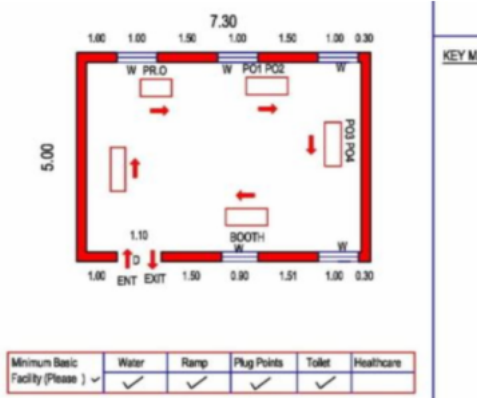

Cad View

Key MAP View