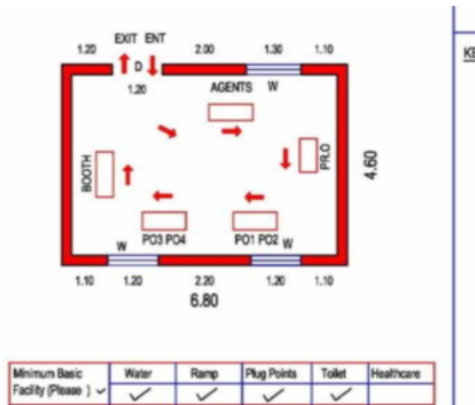

Google Map View

Polling Station Building Front View

Polling Station Front View

Cad View

Key MAP View

1 பெயர் : ராஜேந்திரன் - தந்தையின் பெயர்: தேவராஜ் - வீட்டு எண் : 1 வயது : 56 பாலினம் : ஆண் Photo is available	SCY3137445	2 பெயர் : சைலஜா - தந்தையின் பெயர்: ராஜேந்திரன் - வீட்டு எண் : 1 வயது : 46 பாலினம் : பெண் Photo is available	KRC5542683	3 பெயர் : நிஷாந்தினி தந்தையின் பெயர்: ராஜேந்திரன் வீட்டு எண் : 1 வயது : 26 பாலினம் : பெண் Photo is available	SCY3463627
4 பெயர் : ரவீந்திரன் - தந்தையின் பெயர்: தேவராஜ் - வீட்டு எண் : 2 வயது : 53 பாலினம் : ஆண் Photo is available	SCY3137452	5 பெயர் : மகேந்திரன் - தந்தையின் பெயர்: தேவராஜ் - வீட்டு எண் : 3 வயது : 46 பாலினம் : ஆண் Photo is available	KRC9353004	6 பெயர் : கற்பகம் - கணவர் பெயர்: மகேந்திரன் - வீட்டு எண் : 3 வயது : 45 பாலினம் : பெண் Photo is available	KRC9352998
7 பெயர் : பாண்டியராஜன் தந்தையின் பெயர்: ராமையா வீட்டு எண் : 3 வயது : 43 பாலினம் : ஆண் Photo is available	SCY3888047	8 பெயர் : சரோஜா - கணவர் பெயர்: சந்திரன் - வீட்டு எண் : 4A வயது : 51 பாலினம் : பெண் Photo is available	KRC8892259	9 பெயர் : பாக்கியலிங்கம் - தந்தையின் பெயர்: சுயம்பு - வீட்டு எண் : 5 வயது : 77 பாலினம் : ஆண் Photo is available	SCY2504868
10 பெயர் : சுப்புலட்சுமி - கணவர் பெயர்: சுப்பிரமணியன் - வீட்டு எண் : 5 வயது : 32 பாலினம் : பெண் Photo is available	SCY2504850	11 பெயர் : சார்லஸ் - தந்தையின் பெயர்: சாமுவேல் சுந்தரம் வீட்டு எண் : 6 வயது : 55 பாலினம் : ஆண் Photo is available	SCY1723907	12 பெயர் : செல்வி - கணவர் பெயர்: சார்லஸ் - வீட்டு எண் : 6 வயது : 49 பாலினம் : பெண் Photo is available	SCY1723857
13 பெயர் : சாம்சன் - தந்தையின் பெயர்: சாமுவேல்சுந்தரம் - வீட்டு எண் : 6 வயது : 46 பாலினம் : ஆண் Photo is available	KRC1619303	14 பெயர் : ஜெயா ச கணவர் பெயர்: சுரேஷ் வீட்டு எண் : 6 வயது : 43 பாலினம் : பெண் Photo is available	SCY2961944	15 பெயர் : வினோதா கணவர் பெயர்: சாம்சன் வீட்டு எண் : 6 வயது : 41 பாலினம் : பெண் Photo is available	SCY3463635
16 பெயர் : முகேஷ் தந்தையின் பெயர்: எஸ் சார்லஸ் வீட்டு எண் : 6 வயது : 31 பாலினம் : ஆண் Photo is available	SCY1723899	17 பெயர் : தினேஷ் தந்தையின் பெயர்: சார்லஸ் வீட்டு எண் : 6 வயது : 28 பாலினம் : ஆண் Photo is available	SCY3511789	18 பெயர் : மோனிஷா தந்தையின் பெயர்: சார்லஸ் வீட்டு எண் : 6 வயது : 25 பாலினம் : பெண் Photo is available	SCY3463460
19 பெயர் : ராதா - கணவர் பெயர்: சுரேஷ் - வீட்டு எண் : 6-5 வயது : 43 பாலினம் : பெண் Photo is available	KRC5536487	20 பெயர் : அந்தோணிஆரோக்கியம் - கணவர் பெயர்: வெங்கடேசன் - வீட்டு எண் : 7 வயது : 45 பாலினம் : பெண் Photo is available	KRC5543442	21 பெயர் : விலால்ராஜ் ர தந்தையின் பெயர்: ரமேஷ் வீட்டு எண் : 7 வயது : 26 பாலினம் : ஆண் Photo is available	SCY3463585
22 பெயர் : ஷிலா - கணவர் பெயர்: இரமேஷ் - வீட்டு எண் : 8 வயது : 50 பாலினம் : பெண் Photo is available	KRC5540273	23 பெயர் : பரமேஸ்வரி - தந்தையின் பெயர்: விக்ரமன் - வீட்டு எண் : 10 வயது : 59 பாலினம் : பெண் Photo is available	KRC5536354	24 பெயர் : ராகுலன் - தந்தையின் பெயர்: விக்ரமன் - வீட்டு எண் : 10 வயது : 39 பாலினம் : ஆண் Photo is available	KRC5536636
25 பெயர் : இரகோத்தமன் - தந்தையின் பெயர்: விக்ரமன் - வீட்டு எண் : 10 வயது : 35 பாலினம் : ஆண் Photo is available	SCY0939124	26 பெயர் : இரகுவீரன் - தந்தையின் பெயர்: விக்ரமன் - வீட்டு எண் : 10 வயது : 35 பாலினம் : ஆண் Photo is available	SCY0939132	27 பெயர் : சுபாஷினி தே தந்தையின் பெயர்: தேவ அன்பு வீட்டு எண் : 11 வயது : 23 பாலினம் : பெண் Photo is available	SCY3845732
28 பெயர் : மணிவண்ணன் - தந்தையின் பெயர்: பெருமாள் - வீட்டு எண் : 11-3 வயது : 51 பாலினம் : ஆண் Photo is available	KRC2059673	29 பெயர் : கல்பனா - கணவர் பெயர்: மணிவண்ணன் - வீட்டு எண் : 11-3 வயது : 47 பாலினம் : பெண் Photo is available	KRC1781285	30 பெயர் : சத்தியராஜ் - தந்தையின் பெயர்: தங்கராஜ் - வீட்டு எண் : 12 வயது : 43 பாலினம் : ஆண் Photo is available	KRC5536222