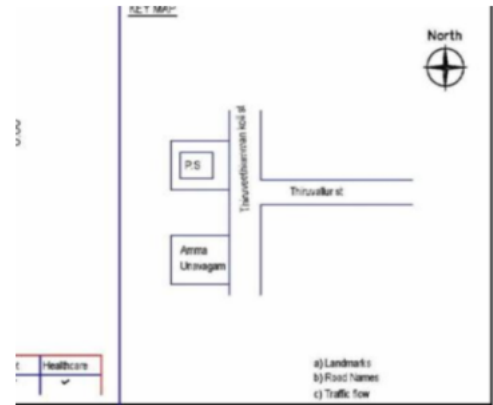

Key MAP View