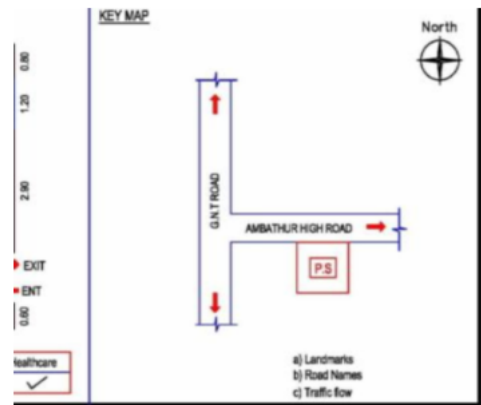

Key MAP View