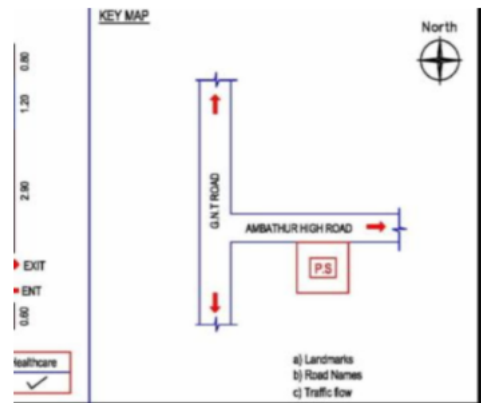

Key MAP View