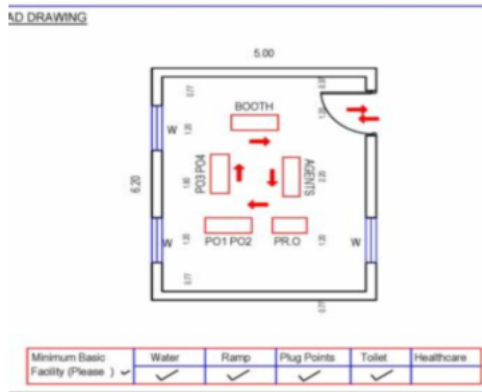

Google Map View

Polling Station Building Front View

Polling Station Front View

Cad View

Key MAP View

1	SCY2188647	பெயர் : கோபிநாத் - தந்தையின் பெயர்: ஜெயராமன் - வீட்டு எண் : 1 வயது : 51 பாலினம் : ஆண்	Photo is available	2	SCY2188621	பெயர் : வினோதினி - தந்தையின் பெயர்: கோபிநாத் - வீட்டு எண் : 1 வயது : 29 பாலினம் : பெண்	Photo is available	3	SCY3658978	பெயர் : ஜீ ஹரி கிருஷ்ணன் தந்தையின் பெயர்: ஜே கோபிநாத் வீட்டு எண் : 01/10 வயது : 24 பாலினம் : ஆண்	Photo is available
4	SCY2188639	பெயர் : தேவி - கணவர் பெயர்: கோபிநாத் - வீட்டு எண் : 1-50 வயது : 46 பாலினம் : பெண்	Photo is available	5	SCY2813806	பெயர் : பிரபு. ஜி தந்தையின் பெயர்: ஜீவரத்தினம் வீட்டு எண் : 1A வயது : 42 பாலினம் : ஆண்	Photo is available	6	SCY2813749	பெயர் : யுவராஜ் தந்தையின் பெயர்: ஜீவரத்தினம் வீட்டு எண் : 1ஏ வயது : 38 பாலினம் : ஆண்	Photo is available
7	SCY2813764	பெயர் : முத்து லக்ஷ்மி கணவர் பெயர்: பிரபு வீட்டு எண் : 1ஏ வயது : 36 பாலினம் : பெண்	Photo is available	8	SCY4052056	பெயர் : ரேவதி கணவர் பெயர்: யுவராஜ் வீட்டு எண் : 1ஏ வயது : 36 பாலினம் : பெண்	Photo is available	9	SCY2946945	பெயர் : மணிமாறன் தந்தையின் பெயர்: மாதவராஜ் வீட்டு எண் : 02 வயது : 59 பாலினம் : ஆண்	Photo is available
10	SCY2946648	பெயர் : மெர்சி பப்பு கணவர் பெயர்: மணிமாறன் வீட்டு எண் : 2 வயது : 56 பாலினம் : பெண்	Photo is available	11	SCY3658895	பெயர் : சதீஷ் கோபிநாதன் தந்தையின் பெயர்: கோபிநாதன் வீட்டு எண் : 02 வயது : 23 பாலினம் : ஆண்	Photo is available	12	SCY2596096	பெயர் : தயாளன் - தந்தையின் பெயர்: பார்த்தசாரதி - வீட்டு எண் : 3 வயது : 55 பாலினம் : ஆண்	Photo is available
13	SCY2334555	பெயர் : ஜெயந்தி - கணவர் பெயர்: உதயகுமார் - வீட்டு எண் : 4 வயது : 43 பாலினம் : பெண்	Photo is available	14	SCY2912822	பெயர் : மதுரை துரை தந்தையின் பெயர்: கணேசன் வீட்டு எண் : 5 வயது : 74 பாலினம் : பெண்	Photo is available	15	SCY2912806	பெயர் : செய்சோதாபாய் கணவர் பெயர்: மதுரை துரை வீட்டு எண் : 5 வயது : 69 பாலினம் : பெண்	Photo is available
16	SCY2188464	பெயர் : பாலன் - தந்தையின் பெயர்: கிருஷ்ணன் - வீட்டு எண் : 6 வயது : 65 பாலினம் : ஆண்	Photo is available	17	SCY2188456	பெயர் : தைலம்மாள் - கணவர் பெயர்: பாலன் - வீட்டு எண் : 6 வயது : 57 பாலினம் : பெண்	Photo is available	18	SCY2596112	பெயர் : தமிழ்செல்வி - கணவர் பெயர்: ஜாக்கப் - வீட்டு எண் : 6 வயது : 50 பாலினம் : பெண்	Photo is available
19	SCY2188423	பெயர் : சிவா - தந்தையின் பெயர்: பாலன் - வீட்டு எண் : 6 வயது : 34 பாலினம் : ஆண்	Photo is available	20	SCY2188431	பெயர் : தமிழ்அரசி - தந்தையின் பெயர்: பாலன் - வீட்டு எண் : 6 வயது : 30 பாலினம் : பெண்	Photo is available	21	SCY3475860	பெயர் : கமலேஷ் தந்தையின் பெயர்: நாகநாதன் வீட்டு எண் : 6 வயது : 25 பாலினம் : ஆண்	Photo is available
22	SCY2673440	பெயர் : செளமியன் - தந்தையின் பெயர்: ரமேஷ் - வீட்டு எண் : 6-69 வயது : 28 பாலினம் : ஆண்	Photo is available	23	SCY2071322	பெயர் : முருகம்மாள் - கணவர் பெயர்: திவாகர் - வீட்டு எண் : 7 வயது : 40 பாலினம் : பெண்	Photo is available	24	SCY0407031	பெயர் : மினு - தந்தையின் பெயர்: கோபி - வீட்டு எண் : 7 வயது : 34 பாலினம் : பெண்	Photo is available
25	SCY2071314	பெயர் : செண்பகவள்ளி - கணவர் பெயர்: ஆசிர்வாதம் - வீட்டு எண் : 9 வயது : 45 பாலினம் : பெண்	Photo is available	26	SCY0407411	பெயர் : மல்லிகேஸ்வரி - கணவர் பெயர்: ஹரிசுமார் - வீட்டு எண் : 11 வயது : 49 பாலினம் : பெண்	Photo is available	27	SCY0408302	பெயர் : பிரவினா - கணவர் பெயர்: செபஸ்டியன் - வீட்டு எண் : 11 வயது : 38 பாலினம் : பெண்	Photo is available
28	SCY2883338	பெயர் : க நந்தினி தந்தையின் பெயர்: கு கனகராஜ் வீட்டு எண் : 12 வயது : 26 பாலினம் : பெண்	Photo is available	29	SCY2813731	பெயர் : செளமியா ஜான்சன் தந்தையின் பெயர்: ஜான்சன் பன்னீர் செல்வம் வீட்டு எண் : 18 வயது : 27 பாலினம் : பெண்	Photo is available	30	SCY3658952	பெயர் : யாழினி ராஜன் தந்தையின் பெயர்: ராஜன் வீட்டு எண் : 22 வயது : 23 பாலினம் : பெண்	Photo is available