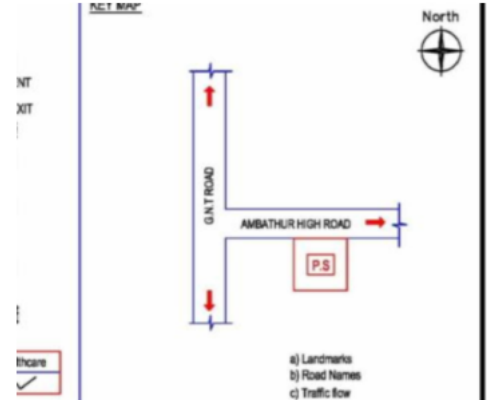

Cad View

Key MAP View