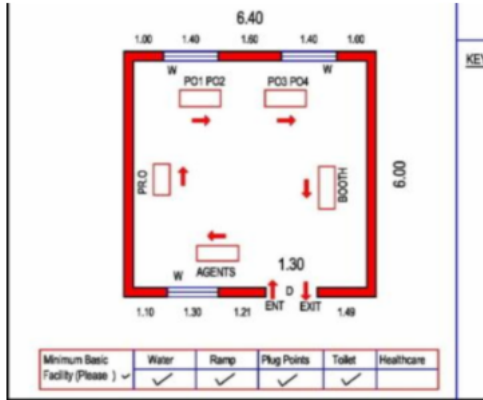

Cad View

Key MAP View