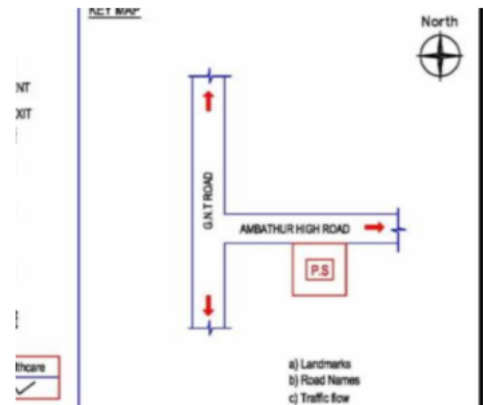

### 3. வாக்குச் சாவடியின் விவரங்கள்

வாக்குச் சாவடியின் எண் மற்றும் பெயர் : 291 - பொப்பிலிராஜா அரசு மேல்நிலைப்பள்ளி, புழல் 600 066  வாக்குச் சாவடியின் முகவரி : பொப்பிலிராஜா அரசு மேல்நிலைப்பள்ளி, புழல் 600 066	வாக்குச் சாவடியின் வகைப்பாடு (ஆண்/பெண்/பொது)	பொது
	துணை வாக்குச் சாவடிகளின் எண்ணிக்கை :	0

### 4. வாக்காளர்களின் எண்ணிக்கை

தொடங்கும் வரிசை எண்	முடியும் வரிசை எண்.	நிகர வாக்காளர்களின் எண்ணிக்கை			
		ஆண்	பெண்	மூன்றாம் பாலினம்	மொத்தம்
1	841	411	425	0	836

கையொப்பம்

Nazri Naksha

Google Map View

Polling Station Building Front View

Polling Station Front View

Cad View

Key MAP View

சட்டமன்றத் தொகுதியின் எண் மற்றும் பெயர் : 9-மாதவரம்  
பிரிவு எண் மற்றும் பெயர் 1-சென்னை மாநகராட்சி புழல் சிறப்பு, ஒத்தவாடை தெரு (வார்டு-23)

பாகம் எண் : 291