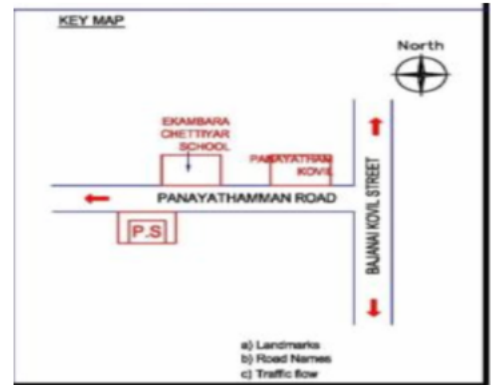

### 3. வாக்குச் சாவடியின் விவரங்கள்

<p><b>வாக்குச் சாவடியின் எண் மற்றும் பெயர் :</b></p> <p>299 - பாரத் ஆரம்பப்பள்ளி, நாரவாரிக்குப்பம் 600 052</p> <p><b>வாக்குச் சாவடியின் முகவரி :</b></p> <p>பாரத் ஆரம்பப்பள்ளி, நாரவாரிக்குப்பம் 600 052</p>	<p><b>வாக்குச் சாவடியின் வகைப்பாடு (ஆண்/பெண்/பொது)</b></p>	<p><b>பொது</b></p>
	<p><b>துணை வாக்குச் சாவடிகளின் எண்ணிக்கை :</b></p>	<p>0</p>

Google Map View

Polling Station Building Front View

Polling Station Front View

Cad View

Key MAP View

சட்டமன்றத் தொகுதியின் எண் மற்றும் பெயர் : 9-மாதவரம்  
பிரிவு எண் மற்றும் பெயர் : 1-நாரவாரி குப்பம் சிறப்பு ஊராட்சி, டி வி எஸ் பாத்திமா தெரு