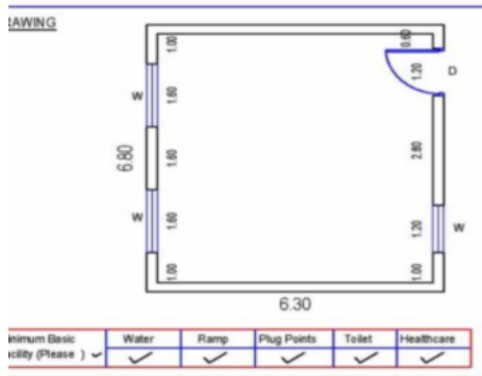

Google Map View

Polling Station Building Front View

Polling Station Front View

Cad View

Key MAP View

சட்டமன்றத் தொகுதியின் எண் மற்றும் பெயர் : 9-மாதவரம்  
பிரிவு எண் மற்றும் பெயர் : 1-நாரவாரி குப்பம் சிறப்பு ஊராட்சி, டி வி எஸ் பாத்திமா தெரு