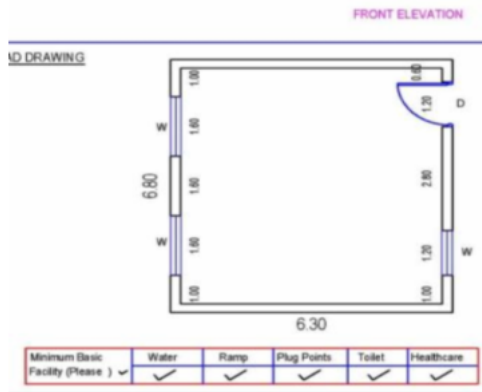

Cad View

Key MAP View