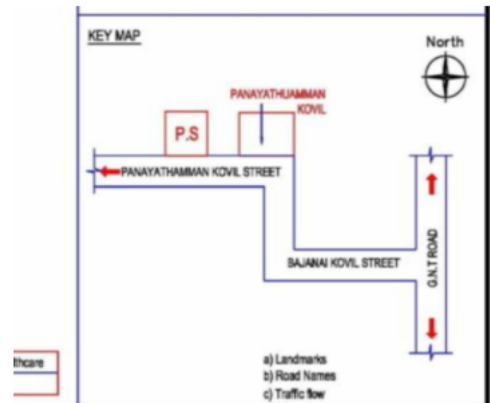

Cad View

Key MAP View