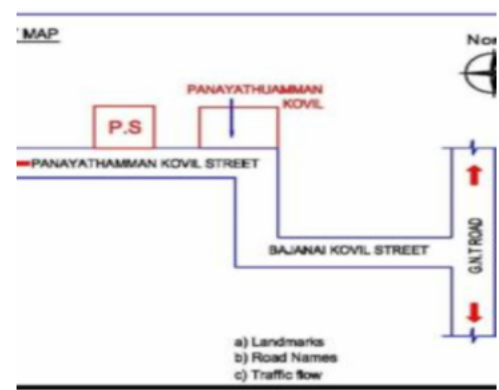

Google Map View

Polling Station Building Front View

Polling Station Front View

Cad View

Key MAP View

சட்டமன்றத் தொகுதியின் எண் மற்றும் பெயர் : 9-மாதவரம்
பிரிவு எண் மற்றும் பெயர் 1-நாரவாரிக்குப்பம் சிறப்பு ஊராட்சி, அண்ணா தெரு