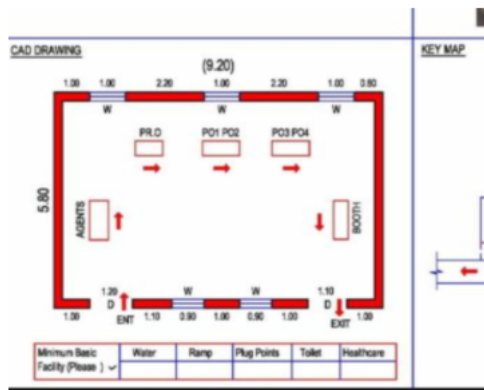

Google Map View

Polling Station Building Front View

Polling Station Front View

Cad View

Key MAP View

சட்டமன்றத் தொகுதியின் எண் மற்றும் பெயர் : 9-மாதவரம்
பிரிவு எண் மற்றும் பெயர் 1-நாரவாரிக்குப்பம் சிறப்பு ஊராட்சி, அண்ணா தெரு