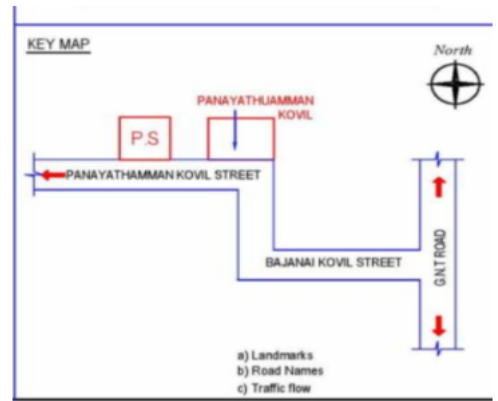

3. வாக்குச் சாவடியின் விவரங்கள்

<p>வாக்குச் சாவடியின் எண் மற்றும் பெயர் :</p> <p>305 - காசிபாலசுப்ரமணியசெட்டி அரசினர் பெண்கள் மேல்நிலைப்பள்ளி, நாரவாரிக்குப்பம் தெற்கு முகவாசல், வடக்கு பக்க கட்டிடம்</p> <p>வாக்குச் சாவடியின் முகவரி :</p> <p>காசிபாலசுப்ரமணியசெட்டி அரசினர் பெண்கள் மேல்நிலைப்பள்ளி, நாரவாரிக்குப்பம் தெற்கு முகவாசல், வடக்கு பக்க கட்டிடம்</p>	<p>வாக்குச் சாவடியின் வகைப்பாடு (ஆண்/பெண்/பொது)</p> <p>துணை வாக்குச் சாவடிகளின் எண்ணிக்கை :</p>	<p>பொது</p> <p style="font-size: 24px;">0</p>
--	---	--

Google Map View

Polling Station Building Front View

Polling Station Front View

Cad View

Key MAP View

சட்டமன்றத் தொகுதியின் எண் மற்றும் பெயர் : 9-மாதவரம்
பிரிவு எண் மற்றும் பெயர் 1-நாரவாரிக்குப்பம் சிறப்பு ஊராட்சி, அண்ணா தெரு