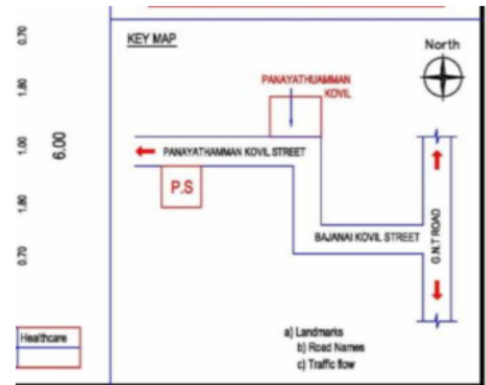

Cad View

Key MAP View