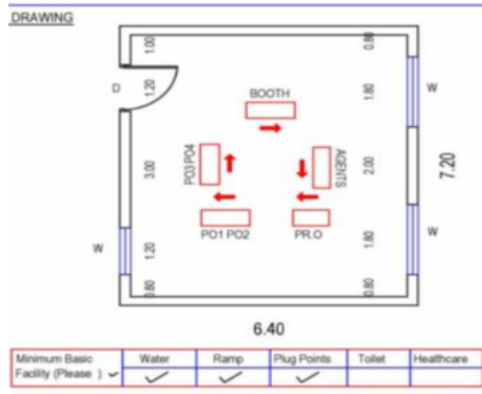

Cad View

Key MAP View