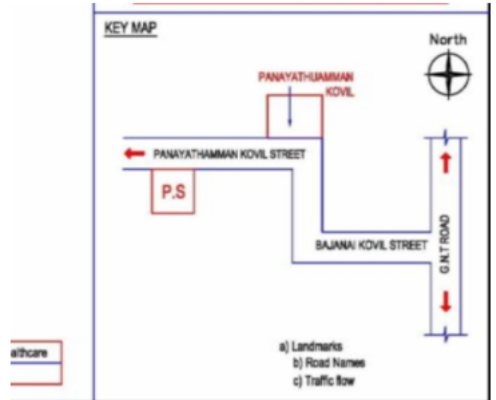

Key MAP View