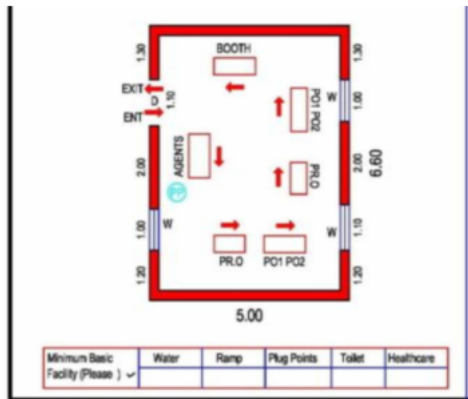

Cad View

Key MAP View