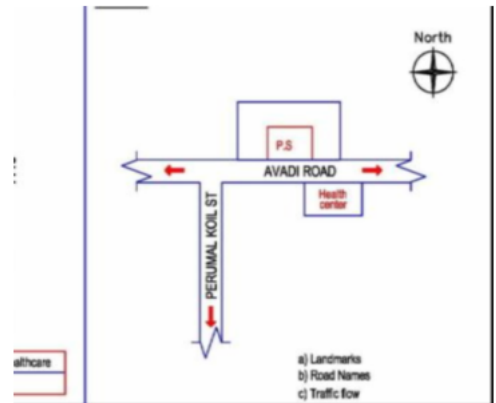

Cad View

Key MAP View