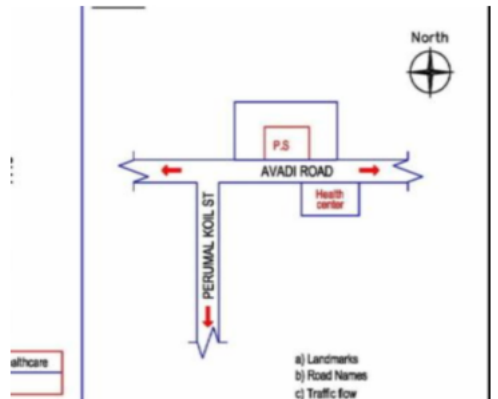

3. வாக்குச் சாவடியின் விவரங்கள்

| | | |
|---|--|----------|
| <p>வாக்குச் சாவடியின் எண் மற்றும் பெயர் :</p> <p>329 - அரசு மேல்நிலைப் பள்ளி, பாண்டேஸ்வரம் 600 055 கிழக்கு நோக்கிய அறை எண் 3</p> <p>வாக்குச் சாவடியின் முகவரி :</p> <p>அரசு மேல்நிலைப் பள்ளி, கிழக்கு நோக்கிய அறை எண் 3, பாண்டேஸ்வரம் 600 055</p> | <p>வாக்குச் சாவடியின் வகைப்பாடு (ஆண்/பெண்/பொது)</p> | |
| | <p>துணை வாக்குச் சாவடிகளின் எண்ணிக்கை :</p> | <p>0</p> |

கையொப்பம்

Nazri Naksha

Google Map View

Polling Station Building Front View

Polling Station Front View

Cad View

Key MAP View

சட்டமன்றத் தொகுதியின் எண் மற்றும் பெயர் : 9-மாதவரம்
பிரிவு எண் மற்றும் பெயர் 1-பாண்டேஸ்வரம் (ஊ), அன்னைசத்தியா நகர் (வார்டு 1)