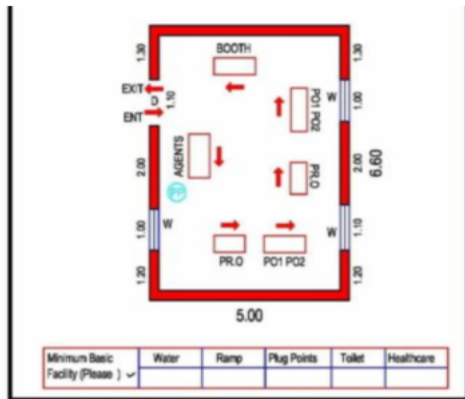

கையொப்பம்

Nazri Naksha

Google Map View

Polling Station Building Front View

Polling Station Front View

Cad View

Key MAP View

சட்டமன்றத் தொகுதியின் எண் மற்றும் பெயர் : 9-மாதவரம்
பிரிவு எண் மற்றும் பெயர் 1-பாண்டேஸ்வரம் (ஊ), அன்னைசத்தியா நகர் (வார்டு 1)