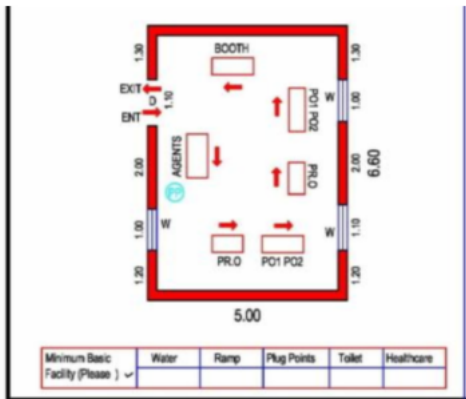

Google Map View

Polling Station Building Front View

Polling Station Front View

Cad View

Key MAP View

சட்டமன்றத் தொகுதியின் எண் மற்றும் பெயர் : 9-மாதவரம்
பிரிவு எண் மற்றும் பெயர் 1-அரக்கம்பாக்கம் (ஊ), இந்திராகாந்தி தெரு (வார்டு 2