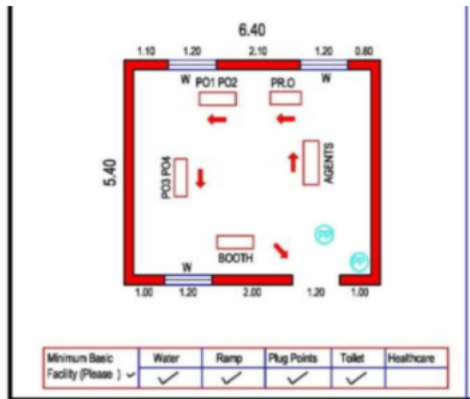

வாக்காளர் பதிவு அலுவலரின்  
கையொப்பம்

Nazri Naksha

Google Map View

Polling Station Building Front View

Polling Station Front View

Cad View

Key MAP View

1	SCY1197334	பெயர் : செல்வம் - தந்தையின் பெயர்: ஆறுமுகம் - வீட்டு எண் : 1 வயது : 56 பாலினம் : ஆண்	Photo is available	2	SCY0948877	பெயர் : சண்முகம் - தந்தையின் பெயர்: பாலமுருகன் - வீட்டு எண் : 1 வயது : 34 பாலினம் : ஆண்	Photo is available	3	SCY3624301	பெயர் : கௌரி கணவர் பெயர்: ராஜேஷ் வீட்டு எண் : 1 வயது : 27 பாலினம் : பெண்	Photo is available
4	SCY2737831	பெயர் : தினேஷ் தந்தையின் பெயர்: வெங்கடேசன் வீட்டு எண் : 1 வயது : 26 பாலினம் : ஆண்	Photo is available	5	SCY3217882	பெயர் : சுப்பரமணி - தந்தையின் பெயர்: கணபதி - வீட்டு எண் : 1-1 வயது : 46 பாலினம் : ஆண்	Photo is available	6	SCY3217890	பெயர் : கோபி - தந்தையின் பெயர்: கணபதி - வீட்டு எண் : 1-1 வயது : 44 பாலினம் : ஆண்	Photo is available
7	SCY3217908	பெயர் : வெங்கடேசன் - தந்தையின் பெயர்: கணபதி - வீட்டு எண் : 1-2 வயது : 56 பாலினம் : ஆண்	Photo is available	8	SCY3217916	பெயர் : கலாவதி - கணவர் பெயர்: வெங்கடேசன் - வீட்டு எண் : 1-2 வயது : 47 பாலினம் : பெண்	Photo is available	S 9	SCY0949032	பெயர் : அரசு - தந்தையின் பெயர்: யர்பு - வீட்டு எண் : 1-4 வயது : 34 பாலினம் : ஆண்	Photo is available
10	SCY1197375	பெயர் : பழனி - தந்தையின் பெயர்: அமாவசை - வீட்டு எண் : 2 வயது : 34 பாலினம் : ஆண்	Photo is available	11	SCY1196997	பெயர் : செளமியா - தந்தையின் பெயர்: வேதமணி - வீட்டு எண் : 2-396 வயது : 33 பாலினம் : பெண்	Photo is available	12	SCY1197698	பெயர் : சதாசிவம் - தந்தையின் பெயர்: அன்பு - வீட்டு எண் : 2-397 வயது : 37 பாலினம் : ஆண்	Photo is available
13	SCY3217924	பெயர் : சரசு - கணவர் பெயர்: சிதம்பரம் - வீட்டு எண் : 3 வயது : 76 பாலினம் : பெண்	Photo is available	14	SCY3625076	பெயர் : கிருதிகா தந்தையின் பெயர்: சட்டு வீட்டு எண் : 3 வயது : 23 பாலினம் : பெண்	Photo is available	15	SCY1344035	பெயர் : சாந்தி - தந்தையின் பெயர்: ஏழுமலை - வீட்டு எண் : 4 வயது : 35 பாலினம் : பெண்	Photo is available
S 16	SCY1478346	பெயர் : பாத்திமா - கணவர் பெயர்: அரிகிருஷ்ணன் - வீட்டு எண் : 4 வயது : 31 பாலினம் : பெண்	Photo is available	17	SCY2694834	பெயர் : பாரதி தந்தையின் பெயர்: பாபு வீட்டு எண் : 4 வயது : 27 பாலினம் : பெண்	Photo is available	18	JCH8503112	பெயர் : வேலு - தந்தையின் பெயர்: சிதம்பரம் - வீட்டு எண் : 4-2 வயது : 47 பாலினம் : ஆண்	Photo is available
19	JCH8503302	பெயர் : சுஜாதா - கணவர் பெயர்: வேலு - வீட்டு எண் : 4-2 வயது : 43 பாலினம் : பெண்	Photo is available	20	AZZ7100928	பெயர் : குமார் - தந்தையின் பெயர்: சிதம்பரம் - வீட்டு எண் : 5 வயது : 54 பாலினம் : ஆண்	Photo is available	21	JCH8504755	பெயர் : ஜெயந்தி - கணவர் பெயர்: குமார் - வீட்டு எண் : 5 வயது : 49 பாலினம் : பெண்	Photo is available
22	SCY1197557	பெயர் : முருகன் - தந்தையின் பெயர்: அங்காளன் - வீட்டு எண் : 5 வயது : 32 பாலினம் : ஆண்	Photo is available	23	AZZ7705346	பெயர் : ஏழுமலை - தந்தையின் பெயர்: நடராஜன் - வீட்டு எண் : 6 வயது : 71 பாலினம் : ஆண்	Photo is available	24	SCY2604429	பெயர் : கந்தன் - தந்தையின் பெயர்: கிருஷ்ணமூர்த்தி - வீட்டு எண் : 6 வயது : 52 பாலினம் : ஆண்	Photo is available
25	SCY3217932	பெயர் : ராஜேஸ்வரி - கணவர் பெயர்: ஏழுமலை - வீட்டு எண் : 6 வயது : 51 பாலினம் : பெண்	Photo is available	26	SCY2347722	பெயர் : மனோகரன் - தந்தையின் பெயர்: நாராயணன் - வீட்டு எண் : 6 வயது : 40 பாலினம் : ஆண்	Photo is available	27	AZZ7100944	பெயர் : மல்லிகா - தந்தையின் பெயர்: ஏழுமலை - வீட்டு எண் : 6 வயது : 39 பாலினம் : பெண்	Photo is available
28	SCY2347714	பெயர் : அமுதா - கணவர் பெயர்: பத்மநாபன் - வீட்டு எண் : 6 வயது : 38 பாலினம் : பெண்	Photo is available	29	SCY2348068	பெயர் : சுகன்யா - தந்தையின் பெயர்: திருப்பதி ராஜன் - வீட்டு எண் : 7 வயது : 28 பாலினம் : பெண்	Photo is available	30	SCY3625316	பெயர் : தரணி கணவர் பெயர்: பார்த்திபன் வீட்டு எண் : 7 வயது : 27 பாலினம் : பெண்	Photo is available