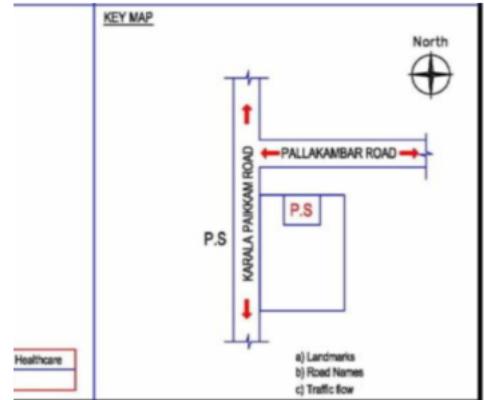

Cad View

Key MAP View