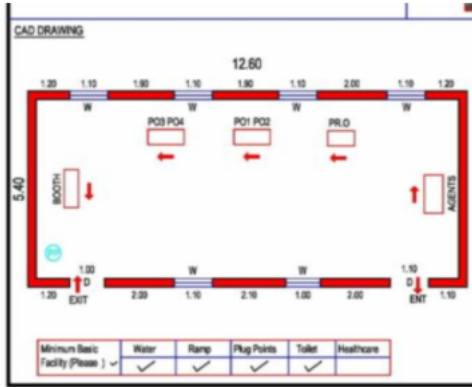

Cad View

Key MAP View