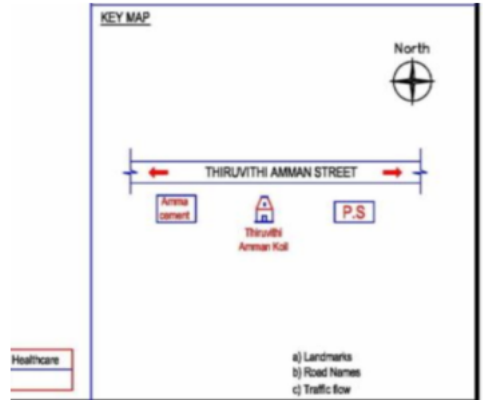

Key MAP View