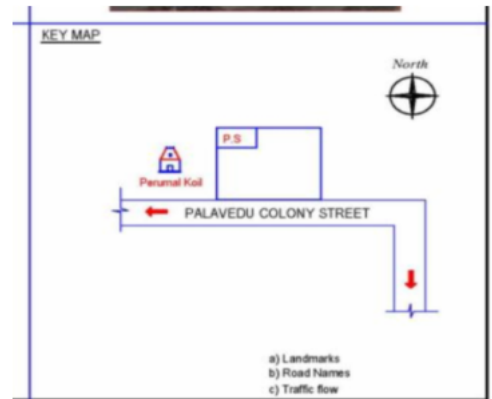

Cad View

Key MAP View