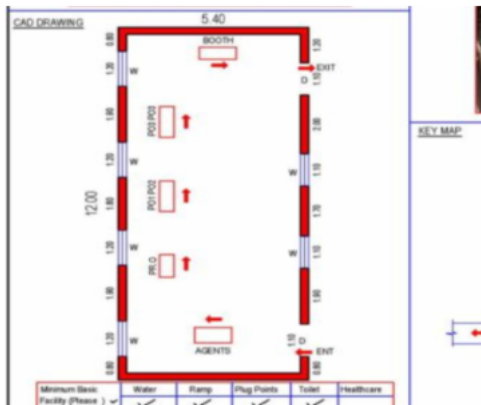

Cad View

Key MAP View