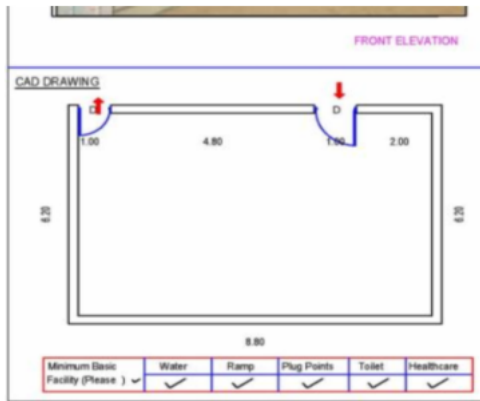

Google Map View

Polling Station Building Front View

Polling Station Front View

Cad View

Key MAP View

சட்டமன்றத் தொகுதியின் எண் மற்றும் பெயர் : 9-மாதவரம்
பிரிவு எண் மற்றும் பெயர் 1-பாலவேடு (ஊ), நேரு தெரு வார்டு 2