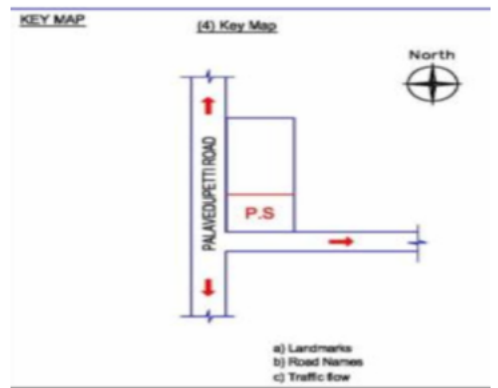

Google Map View

Polling Station Building Front View

Polling Station Front View

Cad View

Key MAP View

சட்டமன்றத் தொகுதியின் எண் மற்றும் பெயர் : 9-மாதவரம்
பிரிவு எண் மற்றும் பெயர் 1-பாலவேடு (ஊ), நேரு தெரு வார்டு 2