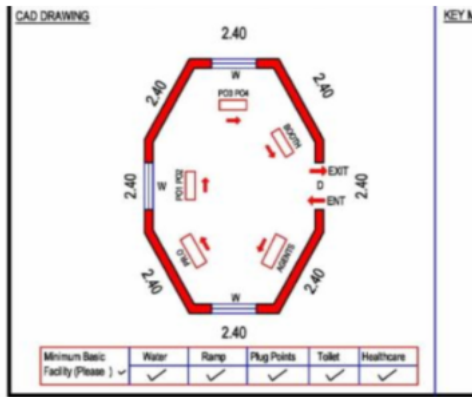

Google Map View

Polling Station Building Front View

Polling Station Front View

Cad View

Key MAP View

1 பெயர் : மீனாசகி அம்மாள் கணவர் பெயர்: பொன்ராஜ் வீட்டு எண் : 01 வயது : 82 பாலினம் : பெண் Photo is available	SCY2720480	2 பெயர் : முருகன் - தந்தையின் பெயர்: சம்பத் - வீட்டு எண் : 1 வயது : 81 பாலினம் : ஆண் Photo is available	SCY0621136	3 பெயர் : பார்வதி - கணவர் பெயர்: நல்லயா - வீட்டு எண் : 1 வயது : 81 பாலினம் : பெண் Photo is available	SCY0615559
4 பெயர் : எல்லாமம் - கணவர் பெயர்: பெருமாள் - வீட்டு எண் : 1 வயது : 78 பாலினம் : பெண் Photo is available	SCY0410944	5 பெயர் : மாரிமுத்து - தந்தையின் பெயர்: முனுசாமி - வீட்டு எண் : 1 வயது : 76 பாலினம் : ஆண் Photo is available	SCY0617597	6 பெயர் : லட்சுமி தேவி - கணவர் பெயர்: ராகவன் - வீட்டு எண் : 1 வயது : 76 பாலினம் : பெண் Photo is available	SCY0612069
7 பெயர் : அன்னம்மாள் - கணவர் பெயர்: சடகோபன் - வீட்டு எண் : 1 வயது : 75 பாலினம் : பெண் Photo is available	SCY0614032	8 பெயர் : தனலட்சுமி - கணவர் பெயர்: ஆறுமுகம் - வீட்டு எண் : 1 வயது : 75 பாலினம் : பெண் Photo is available	SCY1208560	9 பெயர் : ஆரவல்லி - கணவர் பெயர்: நாகபூசணம் - வீட்டு எண் : 1 வயது : 75 பாலினம் : பெண் Photo is available	SCY1209709
10 பெயர் : சண்முகம் - தந்தையின் பெயர்: ராஜி - வீட்டு எண் : 1 வயது : 75 பாலினம் : ஆண் Photo is available	SCY1209576	11 பெயர் : டில்லி - தந்தையின் பெயர்: கோவிந்தன் - வீட்டு எண் : 1 வயது : 75 பாலினம் : ஆண் Photo is available	SCY0617738	12 பெயர் : மாரியம்மாள் - கணவர் பெயர்: நடேசன் - வீட்டு எண் : 1 வயது : 74 பாலினம் : பெண் Photo is available	SCY0957944
13 பெயர் : சகுந்தலா - கணவர் பெயர்: பரமசிவம் - வீட்டு எண் : 1 வயது : 74 பாலினம் : பெண் Photo is available	SCY0609446	14 பெயர் : செங்கம்மா - கணவர் பெயர்: மில்கான் - வீட்டு எண் : 1 வயது : 74 பாலினம் : பெண் Photo is available	SCY1209618	15 பெயர் : தங்கம்மாள் - கணவர் பெயர்: நாராயணசாமி - வீட்டு எண் : 1 வயது : 74 பாலினம் : பெண் Photo is available	SCY1209311
16 பெயர் : ஷேக் அலாவுதீன் - தந்தையின் பெயர்: அப்துல் அலி - வீட்டு எண் : 1 வயது : 72 பாலினம் : ஆண் Photo is available	SCY2351476	17 பெயர் : குமரன் - தந்தையின் பெயர்: நாராயணன் - வீட்டு எண் : 1 வயது : 72 பாலினம் : ஆண் Photo is available	SCY1207919	18 பெயர் : பாபு - தந்தையின் பெயர்: சந்திரய்யா - வீட்டு எண் : 1 வயது : 71 பாலினம் : ஆண் Photo is available	SCY0613240
19 பெயர் : ரங்கநாதன் - தந்தையின் பெயர்: ராமன் - வீட்டு எண் : 1 வயது : 71 பாலினம் : ஆண் Photo is available	SCY0610519	20 பெயர் : வேலு - தந்தையின் பெயர்: வரதராஜ் - வீட்டு எண் : 1 வயது : 71 பாலினம் : ஆண் Photo is available	SCY0617019	21 பெயர் : சீனிவாசன் - தந்தையின் பெயர்: மாசிலாமணி - வீட்டு எண் : 1 வயது : 71 பாலினம் : ஆண் Photo is available	SCY0614321
22 பெயர் : ஜானகி - கணவர் பெயர்: பலராமன் - வீட்டு எண் : 1 வயது : 70 பாலினம் : பெண் Photo is available	SCY2351450	23 பெயர் : அழகு ராஜா - தந்தையின் பெயர்: பெருமாள் - வீட்டு எண் : 1 வயது : 70 பாலினம் : ஆண் Photo is available	SCY1210103	24 பெயர் : செல்வி - கணவர் பெயர்: பழனி - வீட்டு எண் : 1 வயது : 69 பாலினம் : பெண் Photo is available	SCY1206879
25 பெயர் : கிருஷ்ணவேணி - கணவர் பெயர்: சண்முகம் - வீட்டு எண் : 1 வயது : 69 பாலினம் : பெண் Photo is available	SCY1209154	26 பெயர் : மணி - தந்தையின் பெயர்: கண்ணன் - வீட்டு எண் : 1 வயது : 69 பாலினம் : ஆண் Photo is available	SCY1208826	27 பெயர் : குப்பன் - தந்தையின் பெயர்: சகாதேவன் - வீட்டு எண் : 1 வயது : 69 பாலினம் : ஆண் Photo is available	SCY0961870
28 பெயர் : சந்திரா - கணவர் பெயர்: முருகன் - வீட்டு எண் : 1 வயது : 69 பாலினம் : பெண் Photo is available	SCY0614859	29 பெயர் : முனுசாமி - தந்தையின் பெயர்: மில்கான் - வீட்டு எண் : 1 வயது : 69 பாலினம் : ஆண் Photo is available	SCY1209600	30 பெயர் : ராமு - தந்தையின் பெயர்: வேணுகோபால் - வீட்டு எண் : 1 வயது : 68 பாலினம் : ஆண் Photo is available	SCY0616854