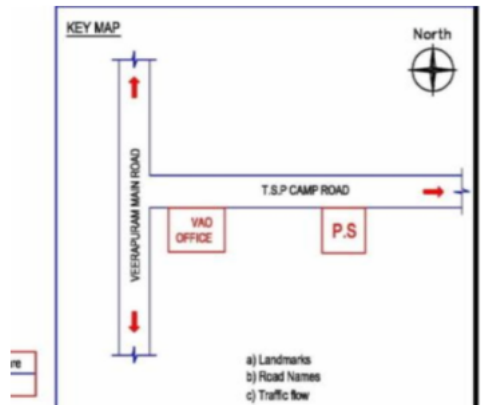

Key MAP View