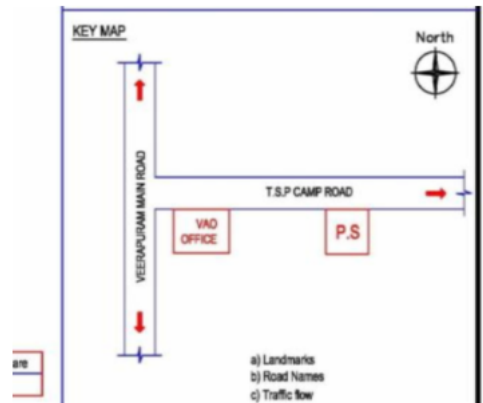

Cad View

Key MAP View