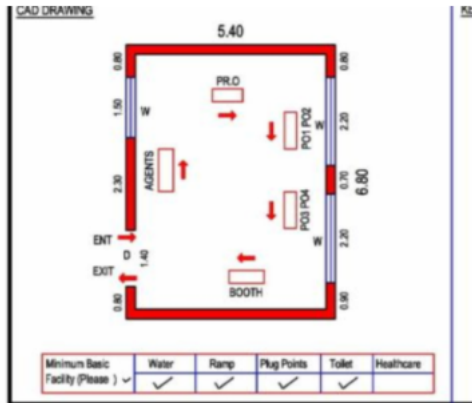

வாக்காளர் பதிவு அலுவலரின்
கையொப்பம்

Nazri Naksha

Google Map View

Polling Station Building Front View

Polling Station Front View

Cad View

Key MAP View

1 பெயர் : தியாகராஜன் - தந்தையின் பெயர்: செல்வமுத்து - வீட்டு எண் : 7 வயது : 33 பாலினம் : ஆண் Photo is available	SCY2507598	2 பெயர் : சுரேஷ் - தந்தையின் பெயர்: ஜெயகுமார் வீட்டு எண் : 11 வயது : 44 பாலினம் : ஆண் Photo is available	SCY0617282	3 பெயர் : கோகிலா கணவர் பெயர்: வெங்கடேசன் வீட்டு எண் : 12 வயது : 43 பாலினம் : பெண் Photo is available	SCY3485976
4 பெயர் : சந்தனாஆரோக்கியமேரி வின்சென்ட் குழந்தை ராஜ் தந்தையின் பெயர்: வின்சென்ட் குழந்தை ராஜ் வீட்டு எண் : 19வது தெரு வயது : 25 பாலினம் : பெண் Photo is available	SCY4480224	5 பெயர் : மனோவ குணசேகர் தந்தையின் பெயர்: குண சேகர் வீட்டு எண் : 21ஸ்டீட் பி பிளாக் எண் 963 வயது : 21 பாலினம் : ஆண் Photo is available	SCY4295986	6 பெயர் : பாபுகிருஷ்ணன் - தந்தையின் பெயர்: துரைராஜ் - வீட்டு எண் : 58 வயது : 42 பாலினம் : ஆண் Photo is available	SCY2507531
7 பெயர் : மணி - தந்தையின் பெயர்: குமார் - வீட்டு எண் : 89 வயது : 37 பாலினம் : ஆண் Photo is available	SCY2607885	8 பெயர் : ராஜேஸ்வரி - கணவர் பெயர்: ராமச்சந்திரன் - வீட்டு எண் : 104 வயது : 35 பாலினம் : பெண் Photo is available	SCY2443232	9 பெயர் : சக்கினா - தந்தையின் பெயர்: சாதிக்பாஷா - வீட்டு எண் : 112 வயது : 30 பாலினம் : பெண் Photo is available	SCY1753417
10 பெயர் : நாகராஜ் - தந்தையின் பெயர்: அர்சுணன் - வீட்டு எண் : 115 வயது : 56 பாலினம் : ஆண் Photo is available	SCY1922988	11 பெயர் : ரகுபதி விஜயராகவன் தந்தையின் பெயர்: விஜயராகவன் விஜயராகவன் வீட்டு எண் : 144 வயது : 63 பாலினம் : ஆண் Photo is available	SCY4434791	12 பெயர் : சதிஷ்குமார் - தந்தையின் பெயர்: முனுசாமி - வீட்டு எண் : 195 வயது : 29 பாலினம் : ஆண் Photo is available	SCY2443216
13 பெயர் : பிரியா உதயகுமார் தந்தையின் பெயர்: உதயகுமார் வீட்டு எண் : 197 வயது : 25 பாலினம் : பெண் Photo is available	SCY4179057	14 பெயர் : கதிசேசன் - தந்தையின் பெயர்: கருப்பையா - வீட்டு எண் : 272-S வயது : 44 பாலினம் : ஆண் Photo is available	SCY2607893	15 பெயர் : அருண் தந்தையின் பெயர்: வேலு வீட்டு எண் : 365 வயது : 24 பாலினம் : ஆண் Photo is available	SCY3614153
16 பெயர் : தீபா ஜெயராமன் தந்தையின் பெயர்: ஜெயராமன் வீட்டு எண் : 367 வயது : 21 பாலினம் : பெண் Photo is available	SCY4211413	17 பெயர் : வினோத் பெருமாள் தந்தையின் பெயர்: பெருமாள் பெருமாள் வீட்டு எண் : 461 வயது : 32 பாலினம் : ஆண் Photo is available	SCY4432407	18 பெயர் : சிக்கந்தர் பாஷா ஷா தந்தையின் பெயர்: ஷாகுல் ஹமீது வீட்டு எண் : 593/1027 வயது : 28 பாலினம் : ஆண் Photo is available	SCY3778792
19 பெயர் : பார்வதி - கணவர் பெயர்: ராஜ் - வீட்டு எண் : 635 வயது : 40 பாலினம் : பெண் Photo is available	SCY2507374	20 பெயர் : வினிதா - தந்தையின் பெயர்: பெரியசாமி - வீட்டு எண் : 679 வயது : 28 பாலினம் : பெண் Photo is available	SCY2608057	21 பெயர் : விஜயகுமார் தந்தையின் பெயர்: பெரியசாமி வீட்டு எண் : 679 வயது : 24 பாலினம் : ஆண் Photo is available	SCY3485927
22 பெயர் : ஆரோக்யதாஸ் - தந்தையின் பெயர்: சிட்டிபாபு - வீட்டு எண் : 693 வயது : 43 பாலினம் : ஆண் Photo is available	SCY1753045	23 பெயர் : ராமச்சந்திரன் க தந்தையின் பெயர்: கந்தசாமி - வீட்டு எண் : 696 வயது : 68 பாலினம் : ஆண் Photo is available	SCY0608034	24 பெயர் : ராஜ் ரா கணவர் பெயர்: ராமச்சந்திரன் க வீட்டு எண் : 696 வயது : 60 பாலினம் : பெண் Photo is available	SCY0605238
25 பெயர் : சுரேஷ் - தந்தையின் பெயர்: துரை - வீட்டு எண் : 696 வயது : 40 பாலினம் : ஆண் Photo is available	SCY0619700	26 பெயர் : ஆனந்த் ராமச்சந்திரன் தந்தையின் பெயர்: ராமச்சந்திரன் க வீட்டு எண் : 696 வயது : 30 பாலினம் : ஆண் Photo is available	SCY1752542	27 பெயர் : ராஜேஸ்வரி - கணவர் பெயர்: கிருஷ்ணமூர்த்தி - வீட்டு எண் : 697 வயது : 46 பாலினம் : பெண் Photo is available	SCY0606632
28 பெயர் : ராகுல் கே தந்தையின் பெயர்: கிருஷ்ணமூர்த்தி வீட்டு எண் : 697, புதிய கன்னியம்மன் நகர் வயது : 19 பாலினம் : ஆண் Photo is available	SCY4560652	29 பெயர் : கார்த்திக் - தந்தையின் பெயர்: வெள்ளை - வீட்டு எண் : 698 வயது : 51 பாலினம் : ஆண் Photo is available	SCY0410779	30 பெயர் : முகம்மது தந்தையின் பெயர்: முகம்மது ஆரிப் வீட்டு எண் : 698 வயது : 30 பாலினம் : ஆண் Photo is available	SCY2831378