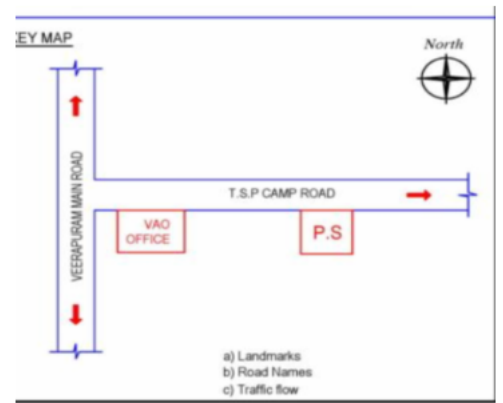

Cad View

Key MAP View