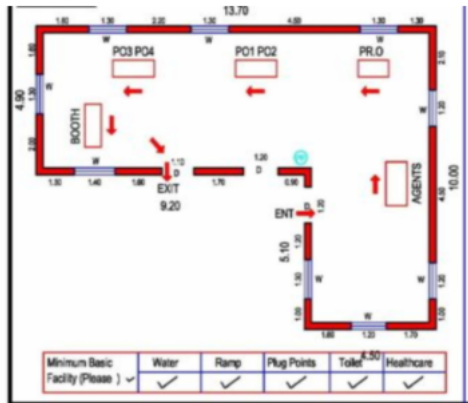

Cad View

Key MAP View