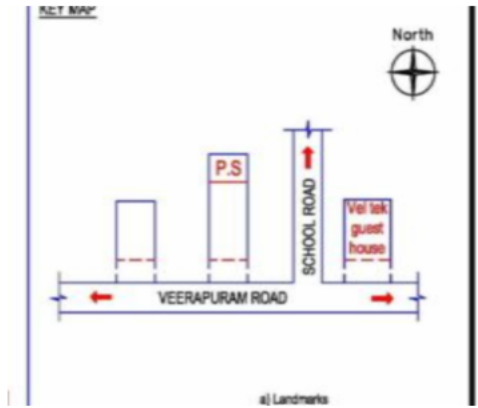

Cad View

Key MAP View