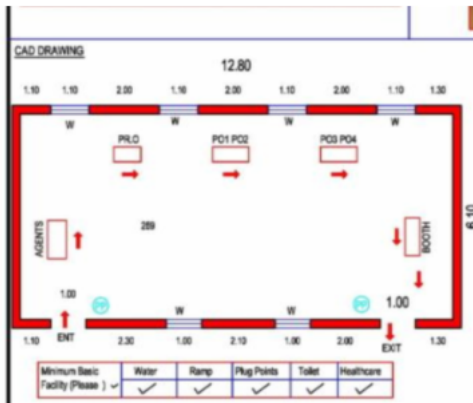

Cad View

Key MAP View