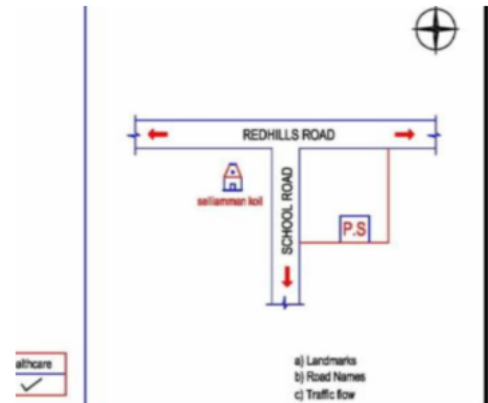

Cad View

Key MAP View