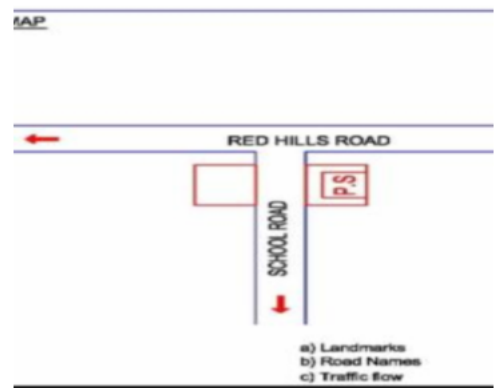

Key MAP View