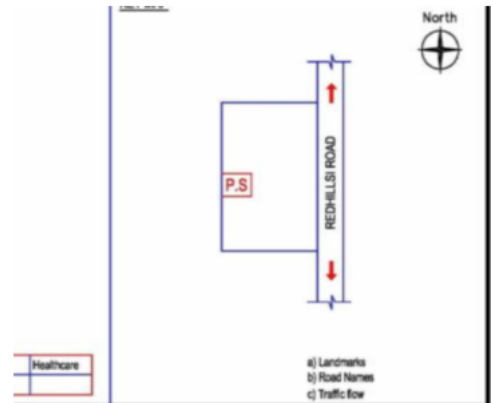

Cad View

Key MAP View