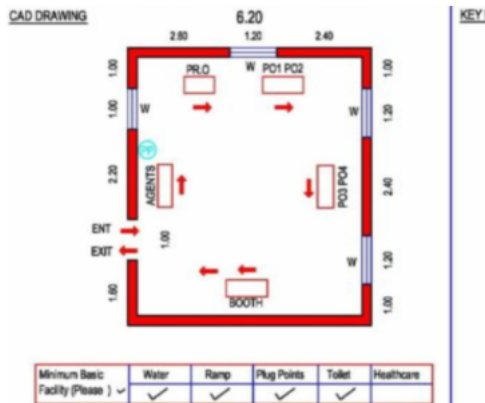

Cad View

Key MAP View