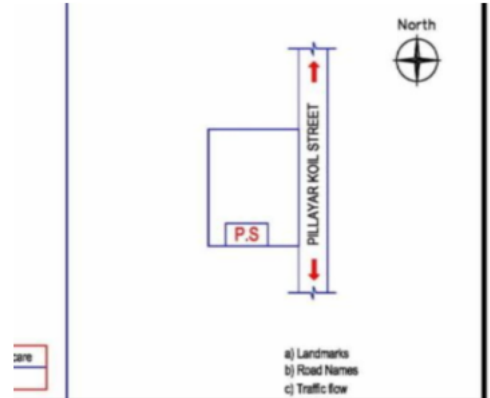

### 3. வாக்குச் சாவடியின் விவரங்கள்

வாக்குச் சாவடியின் எண் மற்றும் பெயர் : 383 - ஊராட்சி ஒன்றிய தொடக்கப்பள்ளி, ஆரிக்கம்பேடு 600 062  வாக்குச் சாவடியின் முகவரி : ஊராட்சி ஒன்றிய தொடக்கப்பள்ளி, ஆரிக்கம்பேடு 600 062	<b>வாக்குச் சாவடியின் வகைப்பாடு (ஆண்/பெண்/பொது)</b>	<b>பொது</b>
	<b>துணை வாக்குச் சாவடிகளின் எண்ணிக்கை :</b>	0

### 4. வாக்காளர்களின் எண்ணிக்கை

தொடங்கும் வரிசை எண்	முடியும் வரிசை எண்.	நிகர வாக்காளர்களின் எண்ணிக்கை			
		ஆண்	பெண்	மூன்றாம் பாலினம்	மொத்தம்
1	723	357	366	0	723

கையொப்பம்

Nazri Naksha

Google Map View

Polling Station Building Front View

Polling Station Front View

Cad View

Key MAP View

சட்டமன்றத் தொகுதியின் எண் மற்றும் பெயர் : 9-மாதவரம்  
பிரிவு எண் மற்றும் பெயர் 1-ஆரீக்கம்பேடு (ஊ), காட்டுர் பெருமாள் கோயில் தெரு (வார்டு 1)

பாகம் எண் : 383