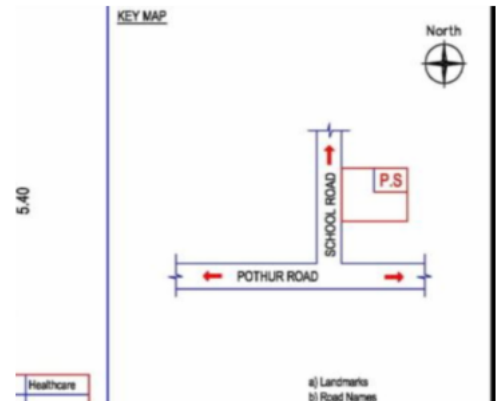

Cad View

Key MAP View