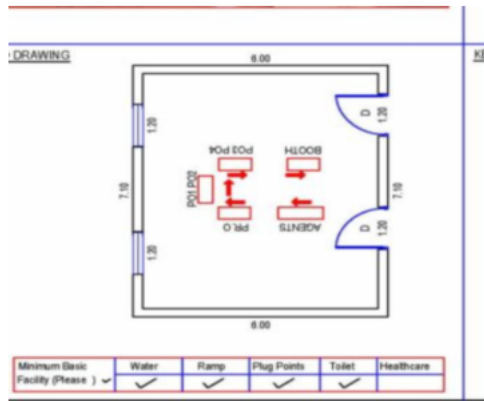

Cad View

Key MAP View